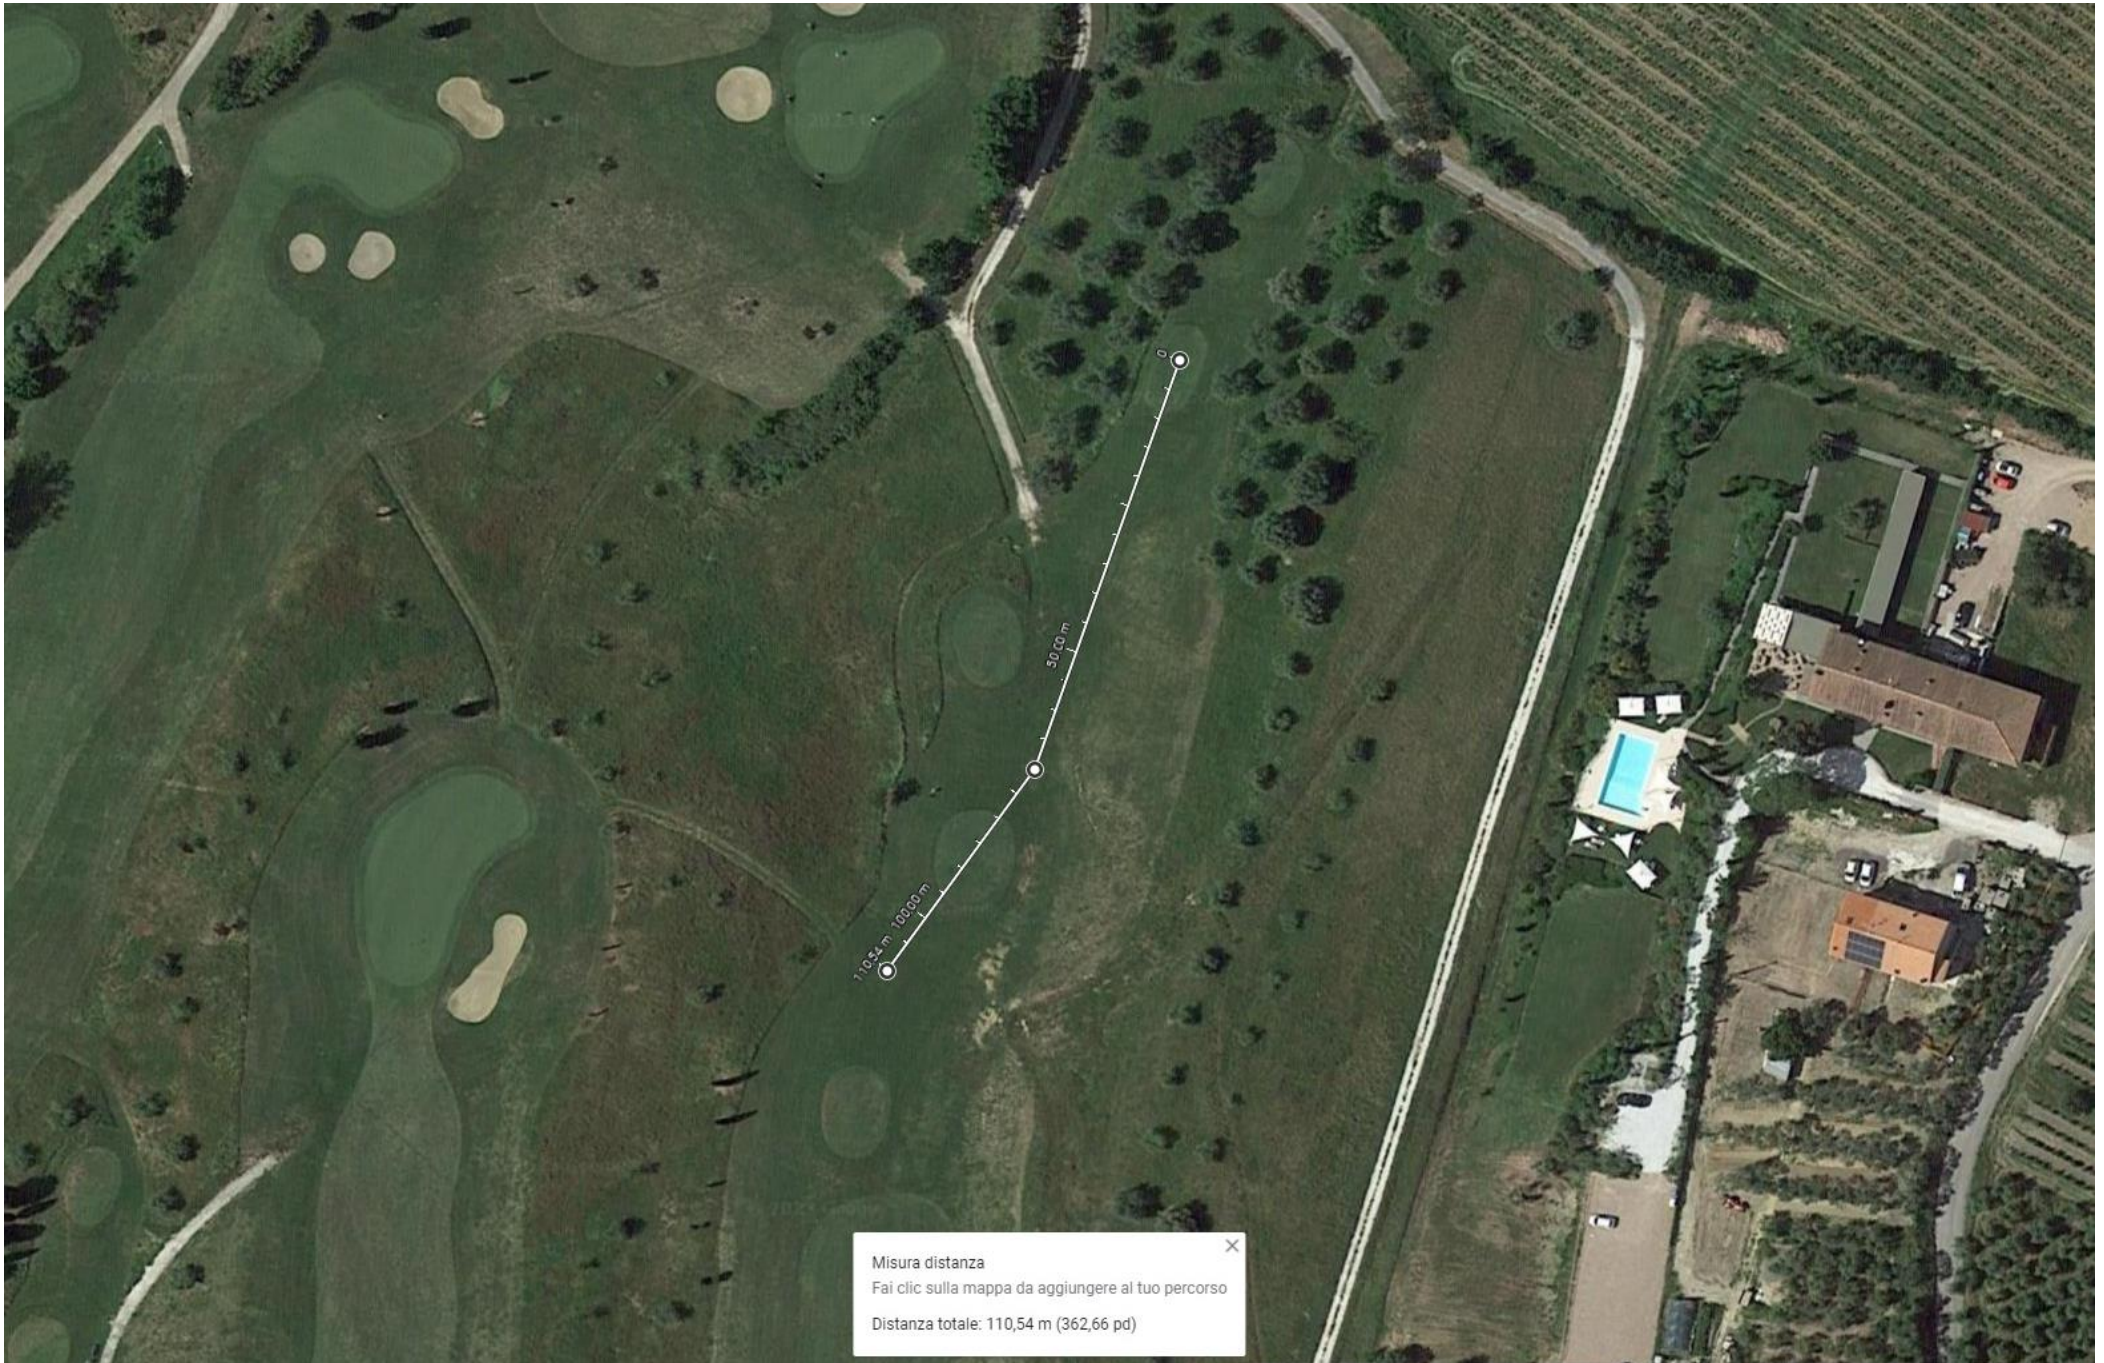

Buca 16 – par 4 di 135 m – Buca posizionata sul fairway, partenza dal tee arretrato con lago sul lato destro

Buca 17 – par 3 di 75 m – Buca con arrivo poco prima dei paletti rossi, partenza dall'alto

Buca 18 – par 4 di 165 m – Prima parte in leggera salita, arrivo prima dei bunker che proteggono il green del Golf

Par 34 – 1140 metri

Tracciato

Buca 1

Buca 2

Buca 3

Buca 4 - Buca 13

Buca 5 - Buca 14

Buca 6 - Buca 15

Buca 7

Buca 8

Buca 9 - Buca 18

Buca 10

Buca 11

Buca 12

Buca 16

Buca 17