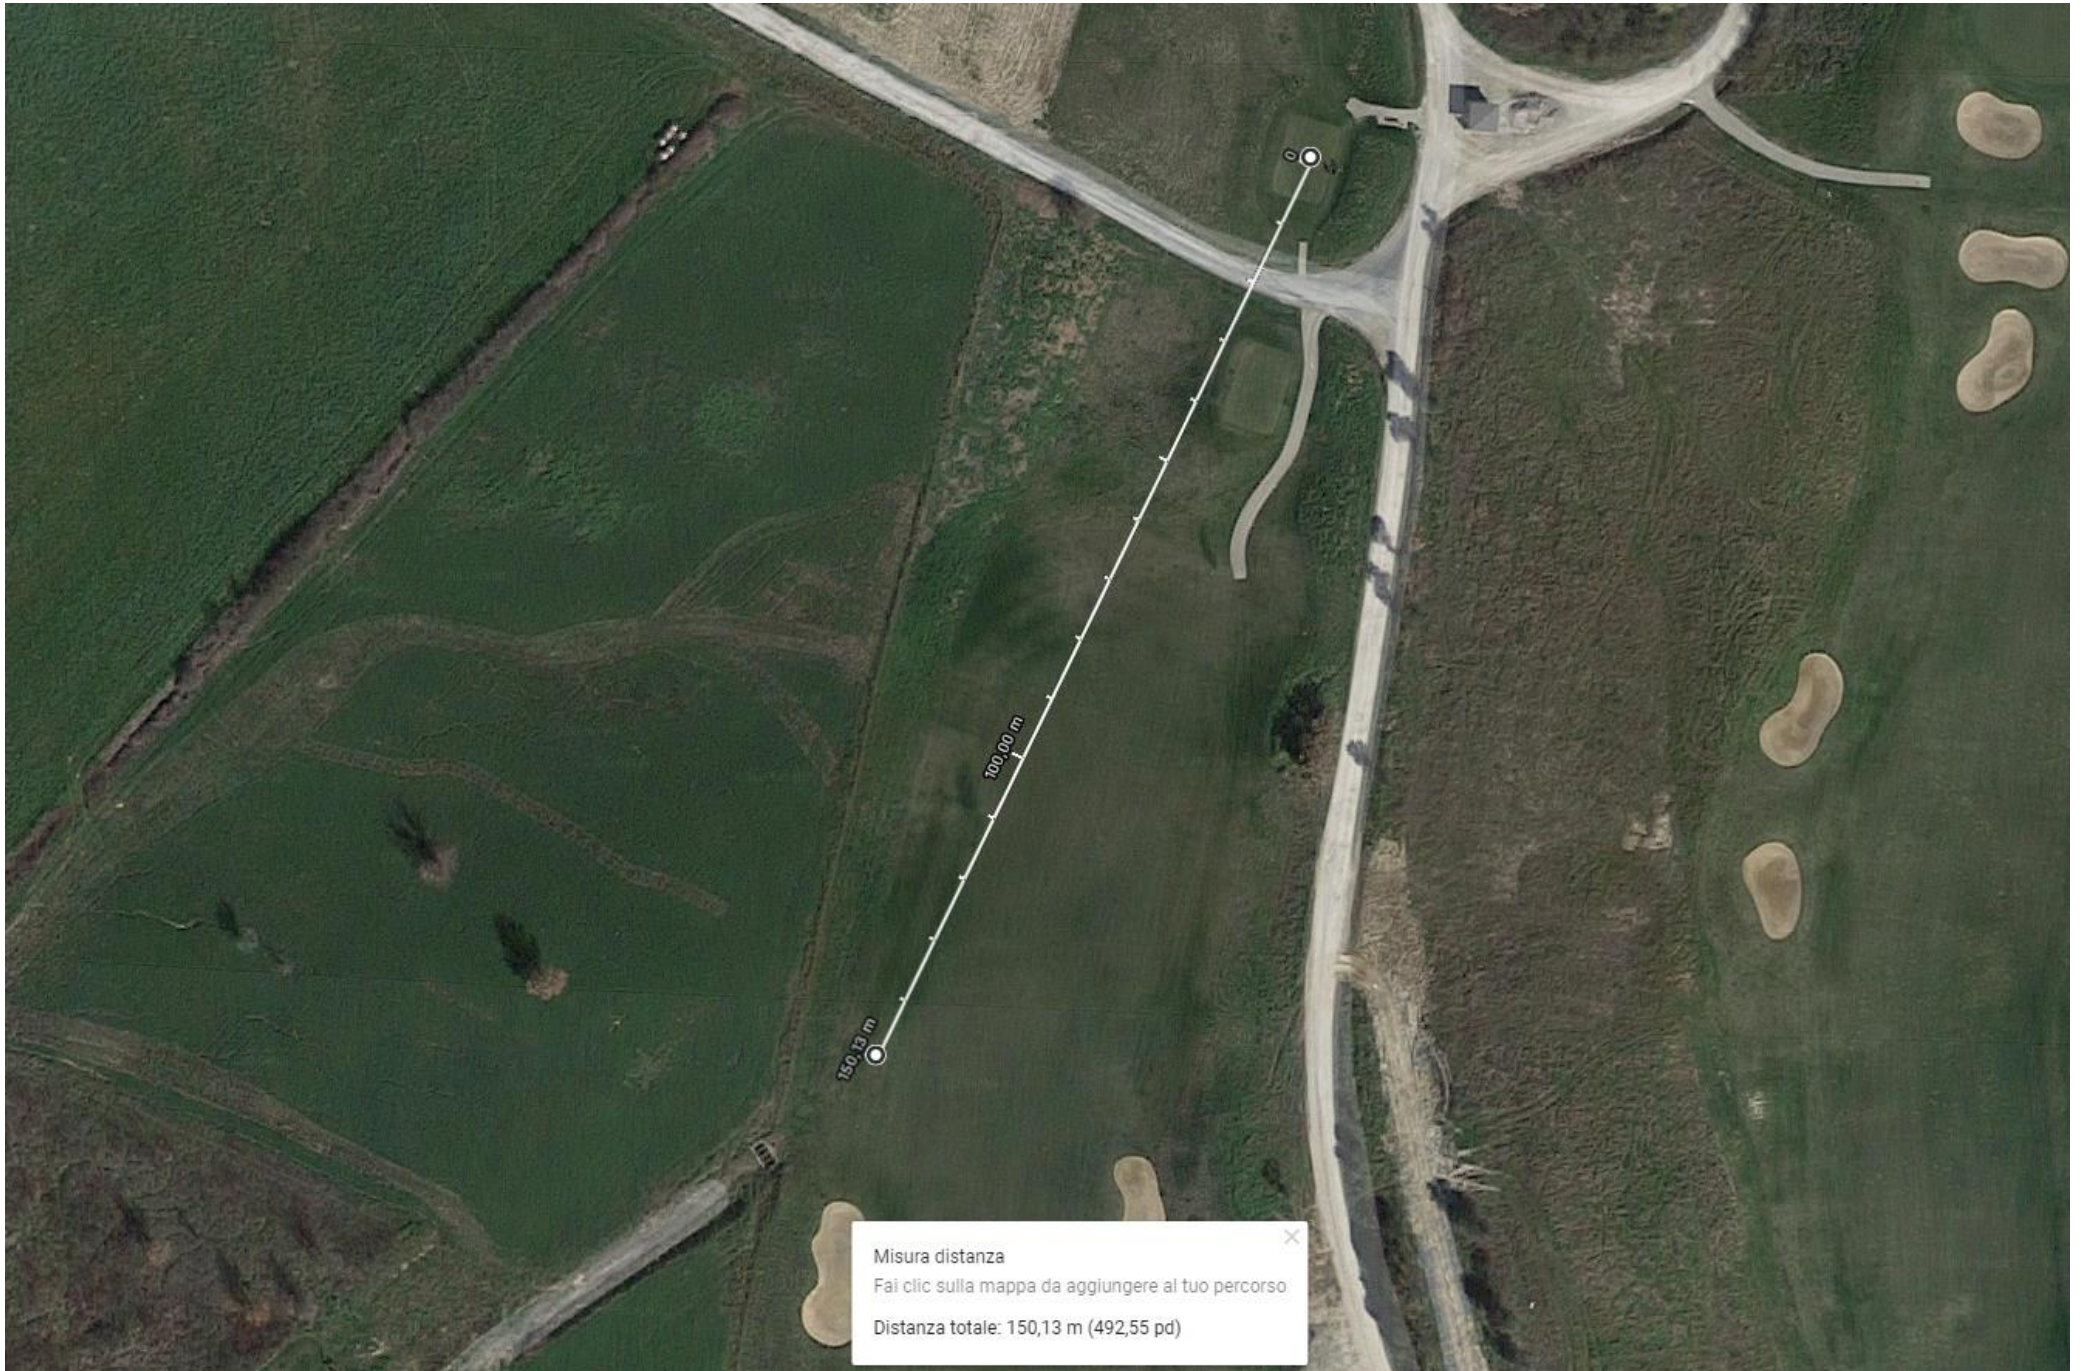

Buca 18 – par 4 di 165 m – Dog leg destro con fossato da scavalcare e arrivo a sinistra del laghetto

Par 34 – 1220 metri

TRACCIATURA

BUCA 1

Misura distanza
Fai clic sulla mappa da aggiungere al tuo percorso
Distanza totale: 145,20 m (476,36 pd)

BUCA 2

BUCA 3

BUCA 4

BUCA 5

BUCA 6

BUCA 7

BUCA 8

BUCA 9