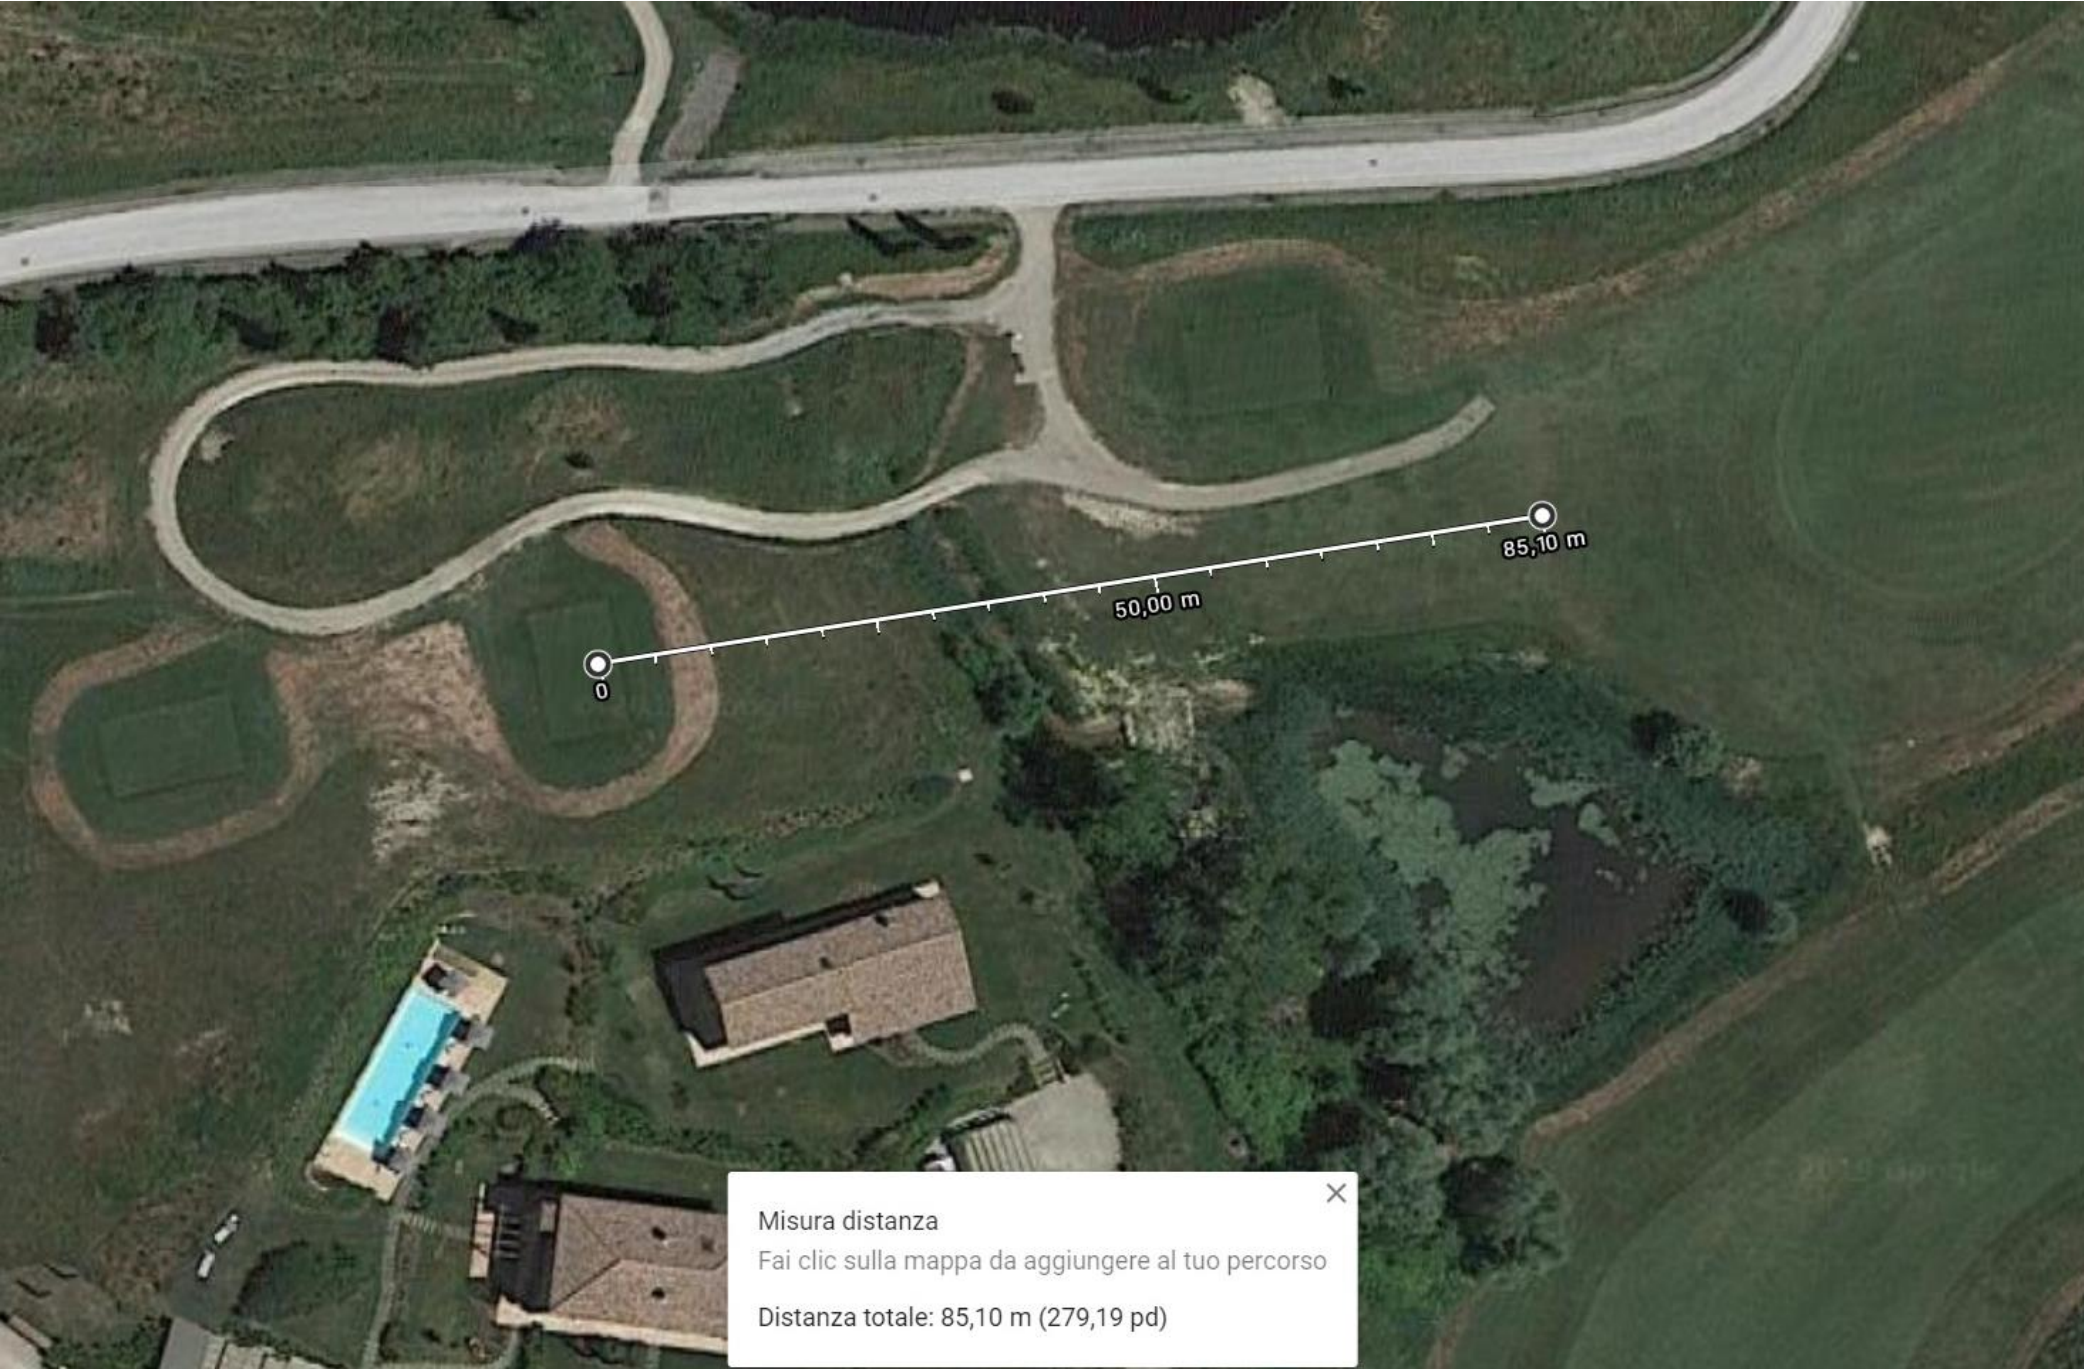

Buca 18 – par 4 di 165 m – Dog leg destro con fossato da scavalcare e arrivo a sinistra del laghetto

Par 34 – 1220 metri

TRACCIATURA

BUCA 1

Misura distanza
Fai clic sulla mappa da aggiungere al tuo percorso
Distanza totale: 145,20 m (476,36 pd)

BUCA 2

BUCA 3

BUCA 4

BUCA 5

BUCA 6

BUCA 7

BUCA 8

BUCA 9

BUCA 10

BUCA 11

BUCA 12

BUCA 13

BUCA 14

BUCA 15

BUCA 16

BUCA 17

BUCA 18