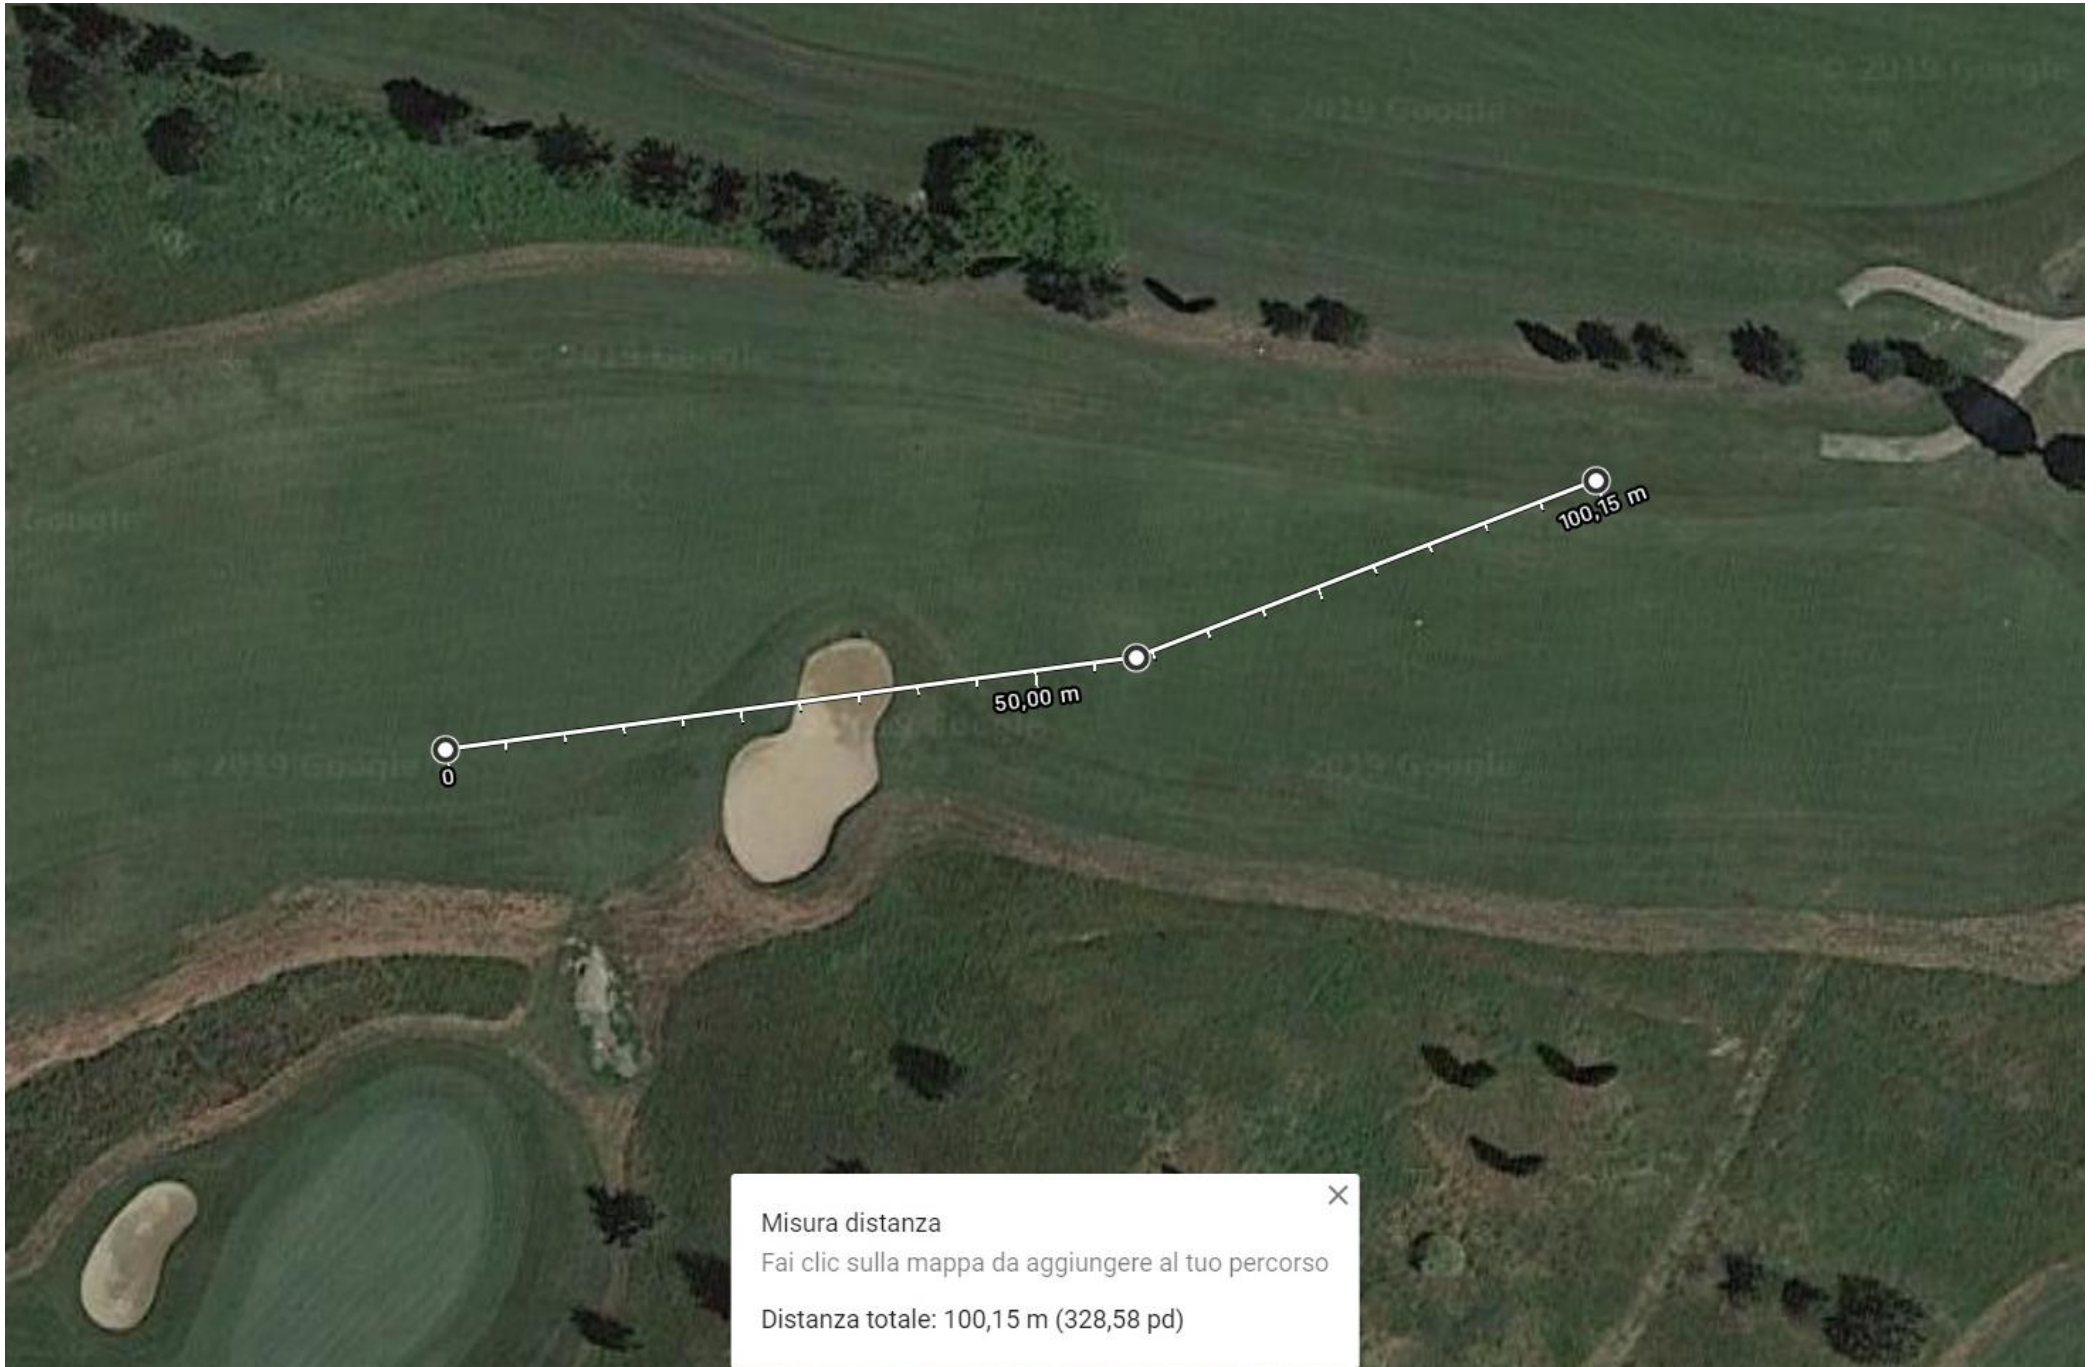

Buca 18 – par 4 di 165 m – Dog leg destro con fossato da scavalcare e arrivo a sinistra del laghetto

Par 34 – 1220 metri

TRACCIATURA

BUCA 1

Misura distanza
Fai clic sulla mappa da aggiungere al tuo percorso
Distanza totale: 145,20 m (476,36 pd)

BUCA 2

BUCA 3

BUCA 4

BUCA 5

BUCA 6

BUCA 7

BUCA 8

BUCA 9

BUCA 10

BUCA 11

BUCA 12

BUCA 13

BUCA 14

BUCA 15

BUCA 16

BUCA 17

BUCA 18