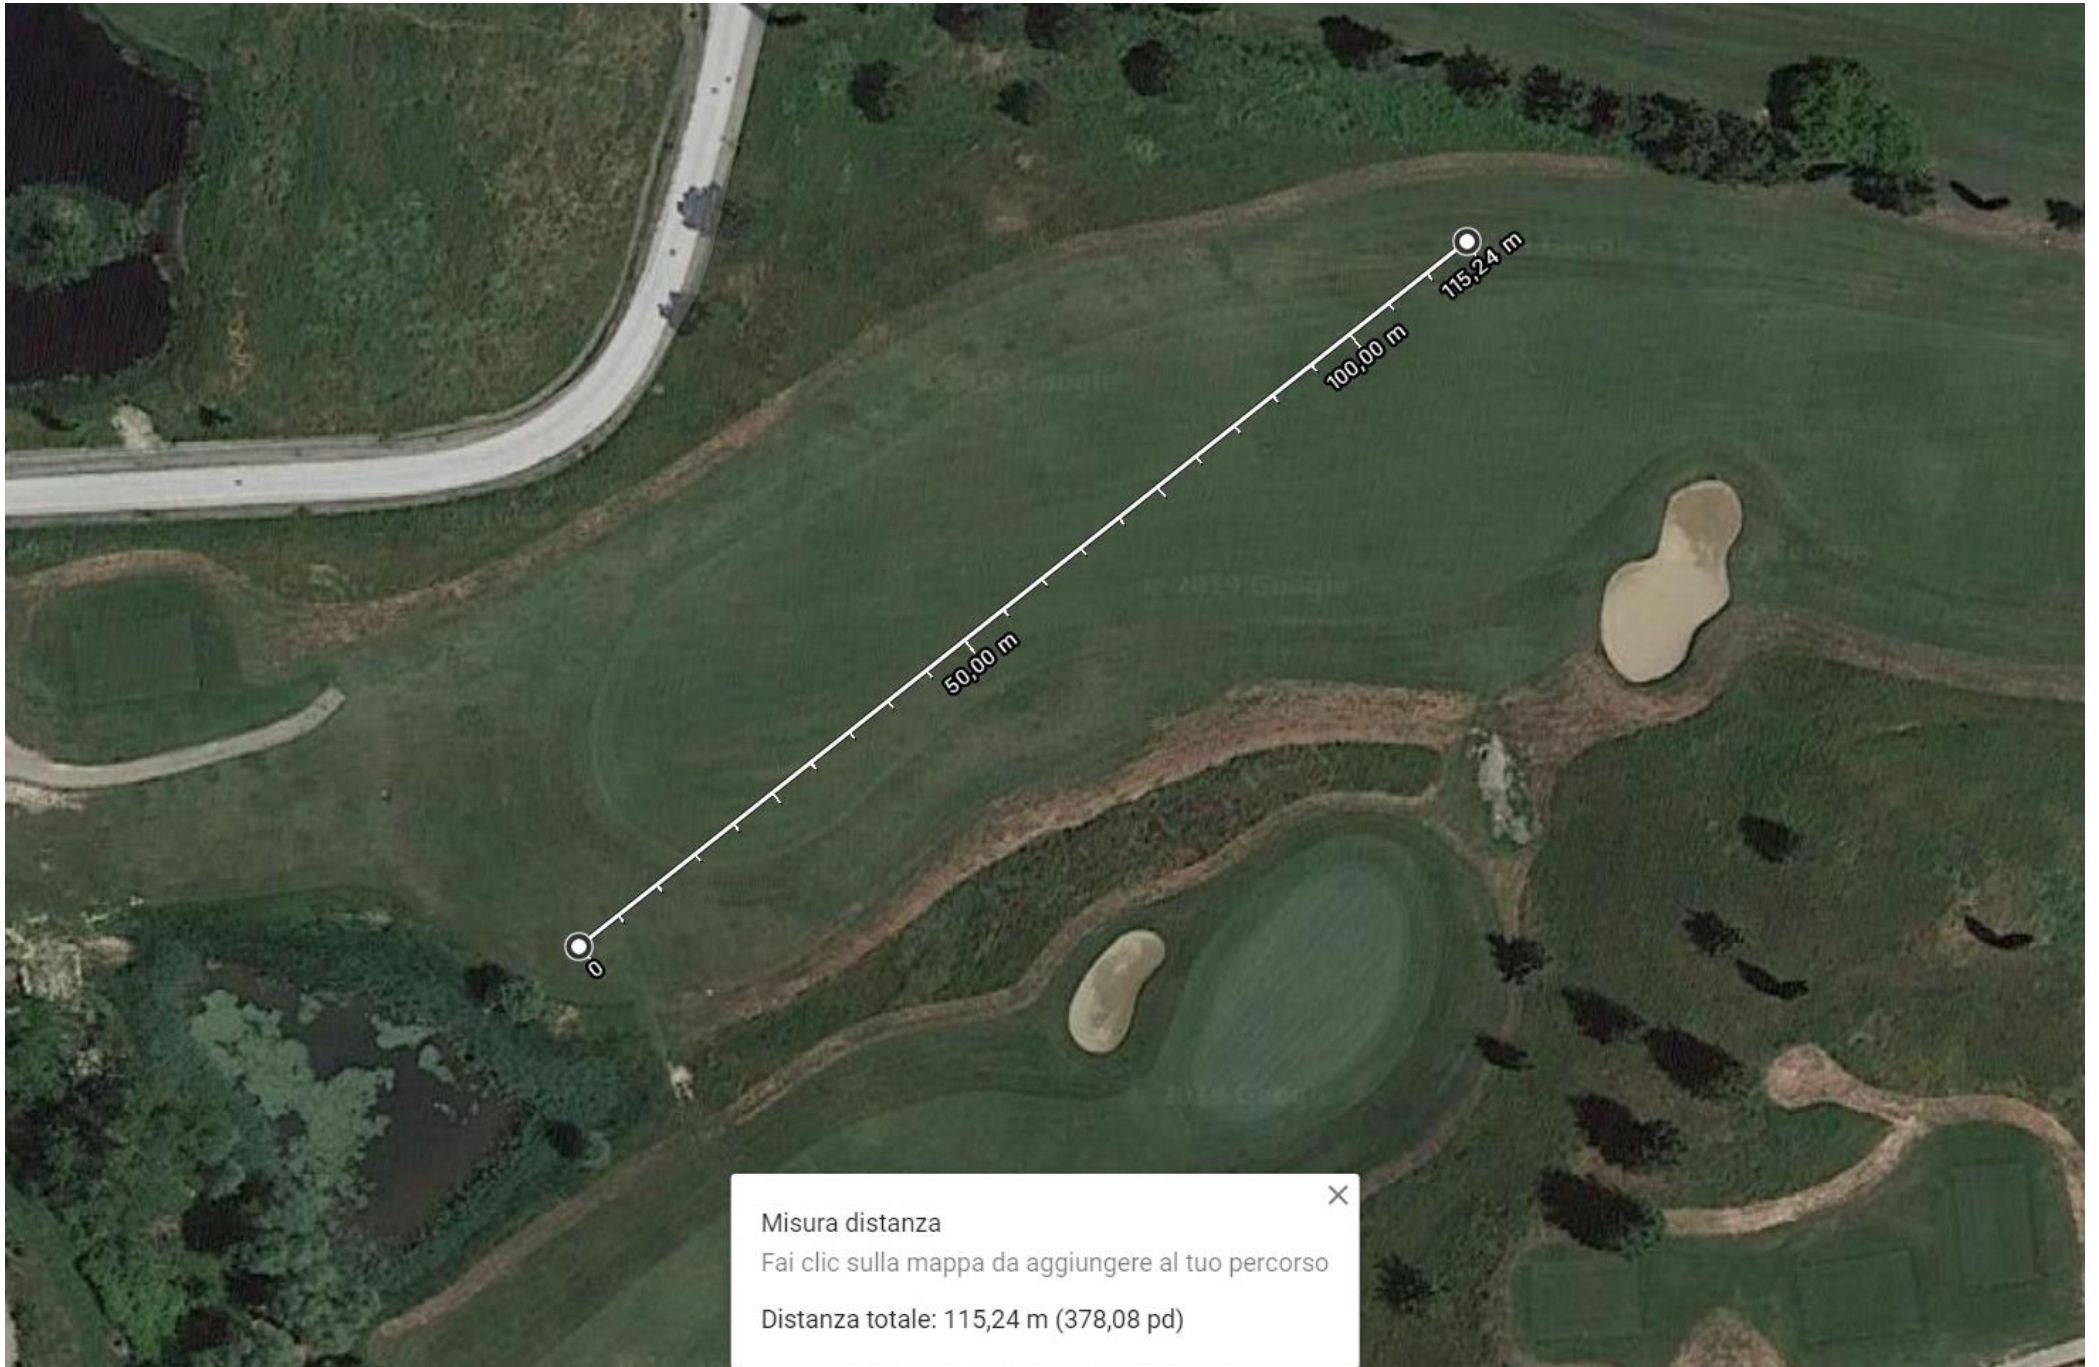

Buca 18 – par 4 di 165 m – Dog leg destro con fossato da scavalcare e arrivo a sinistra del laghetto

Par 34 – 1220 metri

TRACCIATURA

BUCA 1

Misura distanza
Fai clic sulla mappa da aggiungere al tuo percorso
Distanza totale: 145,20 m (476,36 pd)

BUCA 10

BUCA 11

BUCA 12

BUCA 13

BUCA 14

BUCA 15

BUCA 16

BUCA 17

BUCA 18