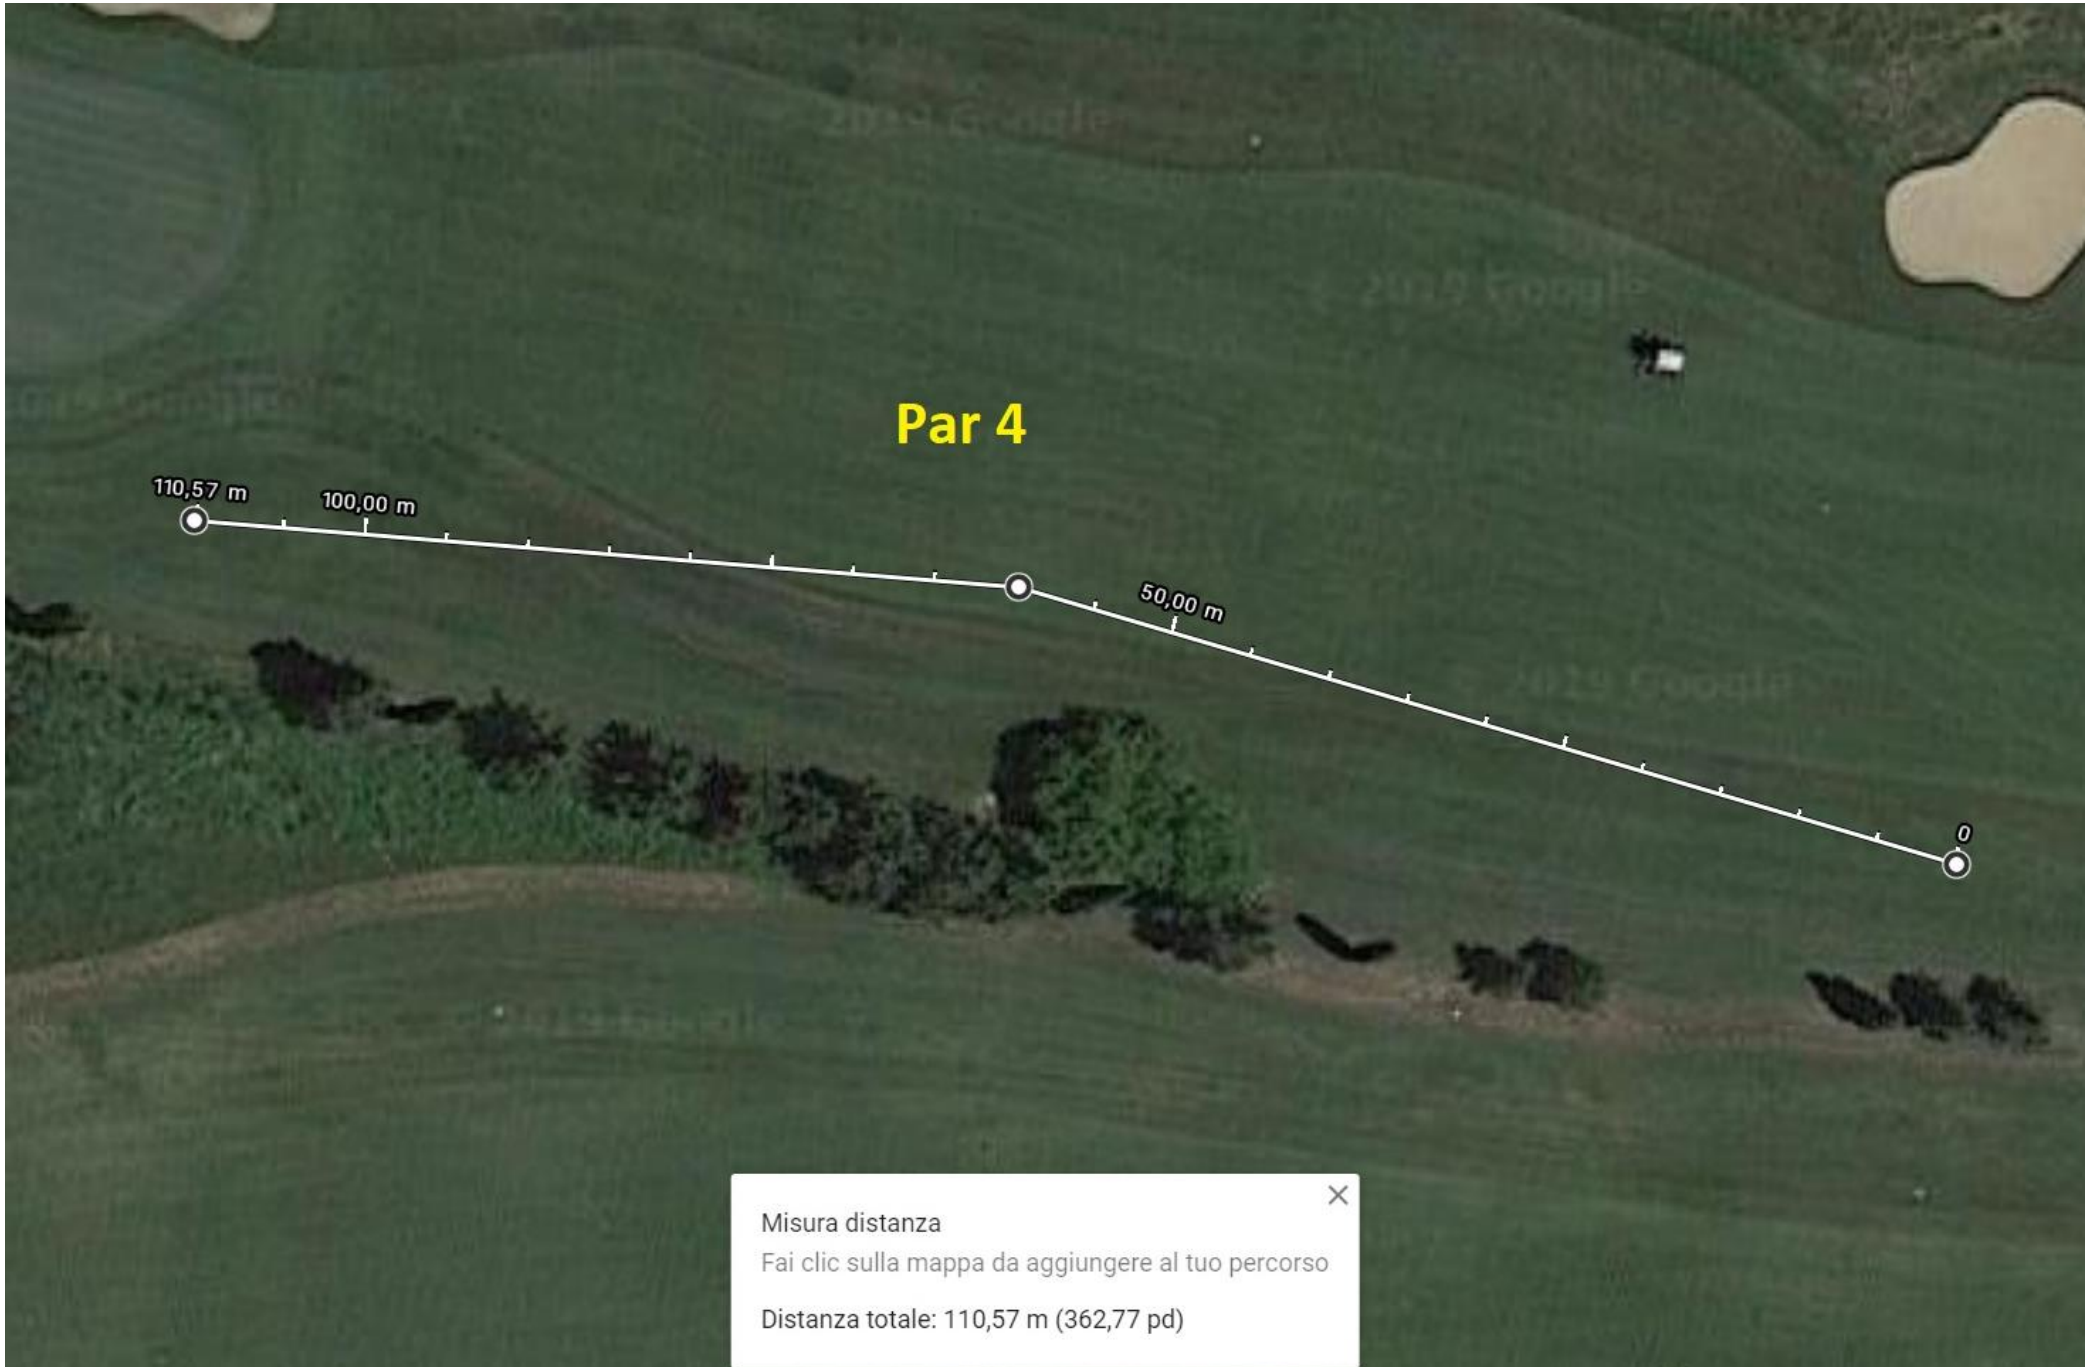

Buca 18 – par 4 di 165 m – Dog leg destro con fossato da scavalcare e arrivo a sinistra del laghetto

Par 34 – 1220 metri

TRACCIATURA

BUCA 1

Misura distanza
Fai clic sulla mappa da aggiungere al tuo percorso
Distanza totale: 145,20 m (476,36 pd)

BUCA 10

BUCA 11

BUCA 12

BUCA 13

BUCA 14

BUCA 15

BUCA 16

BUCA 17

BUCA 18