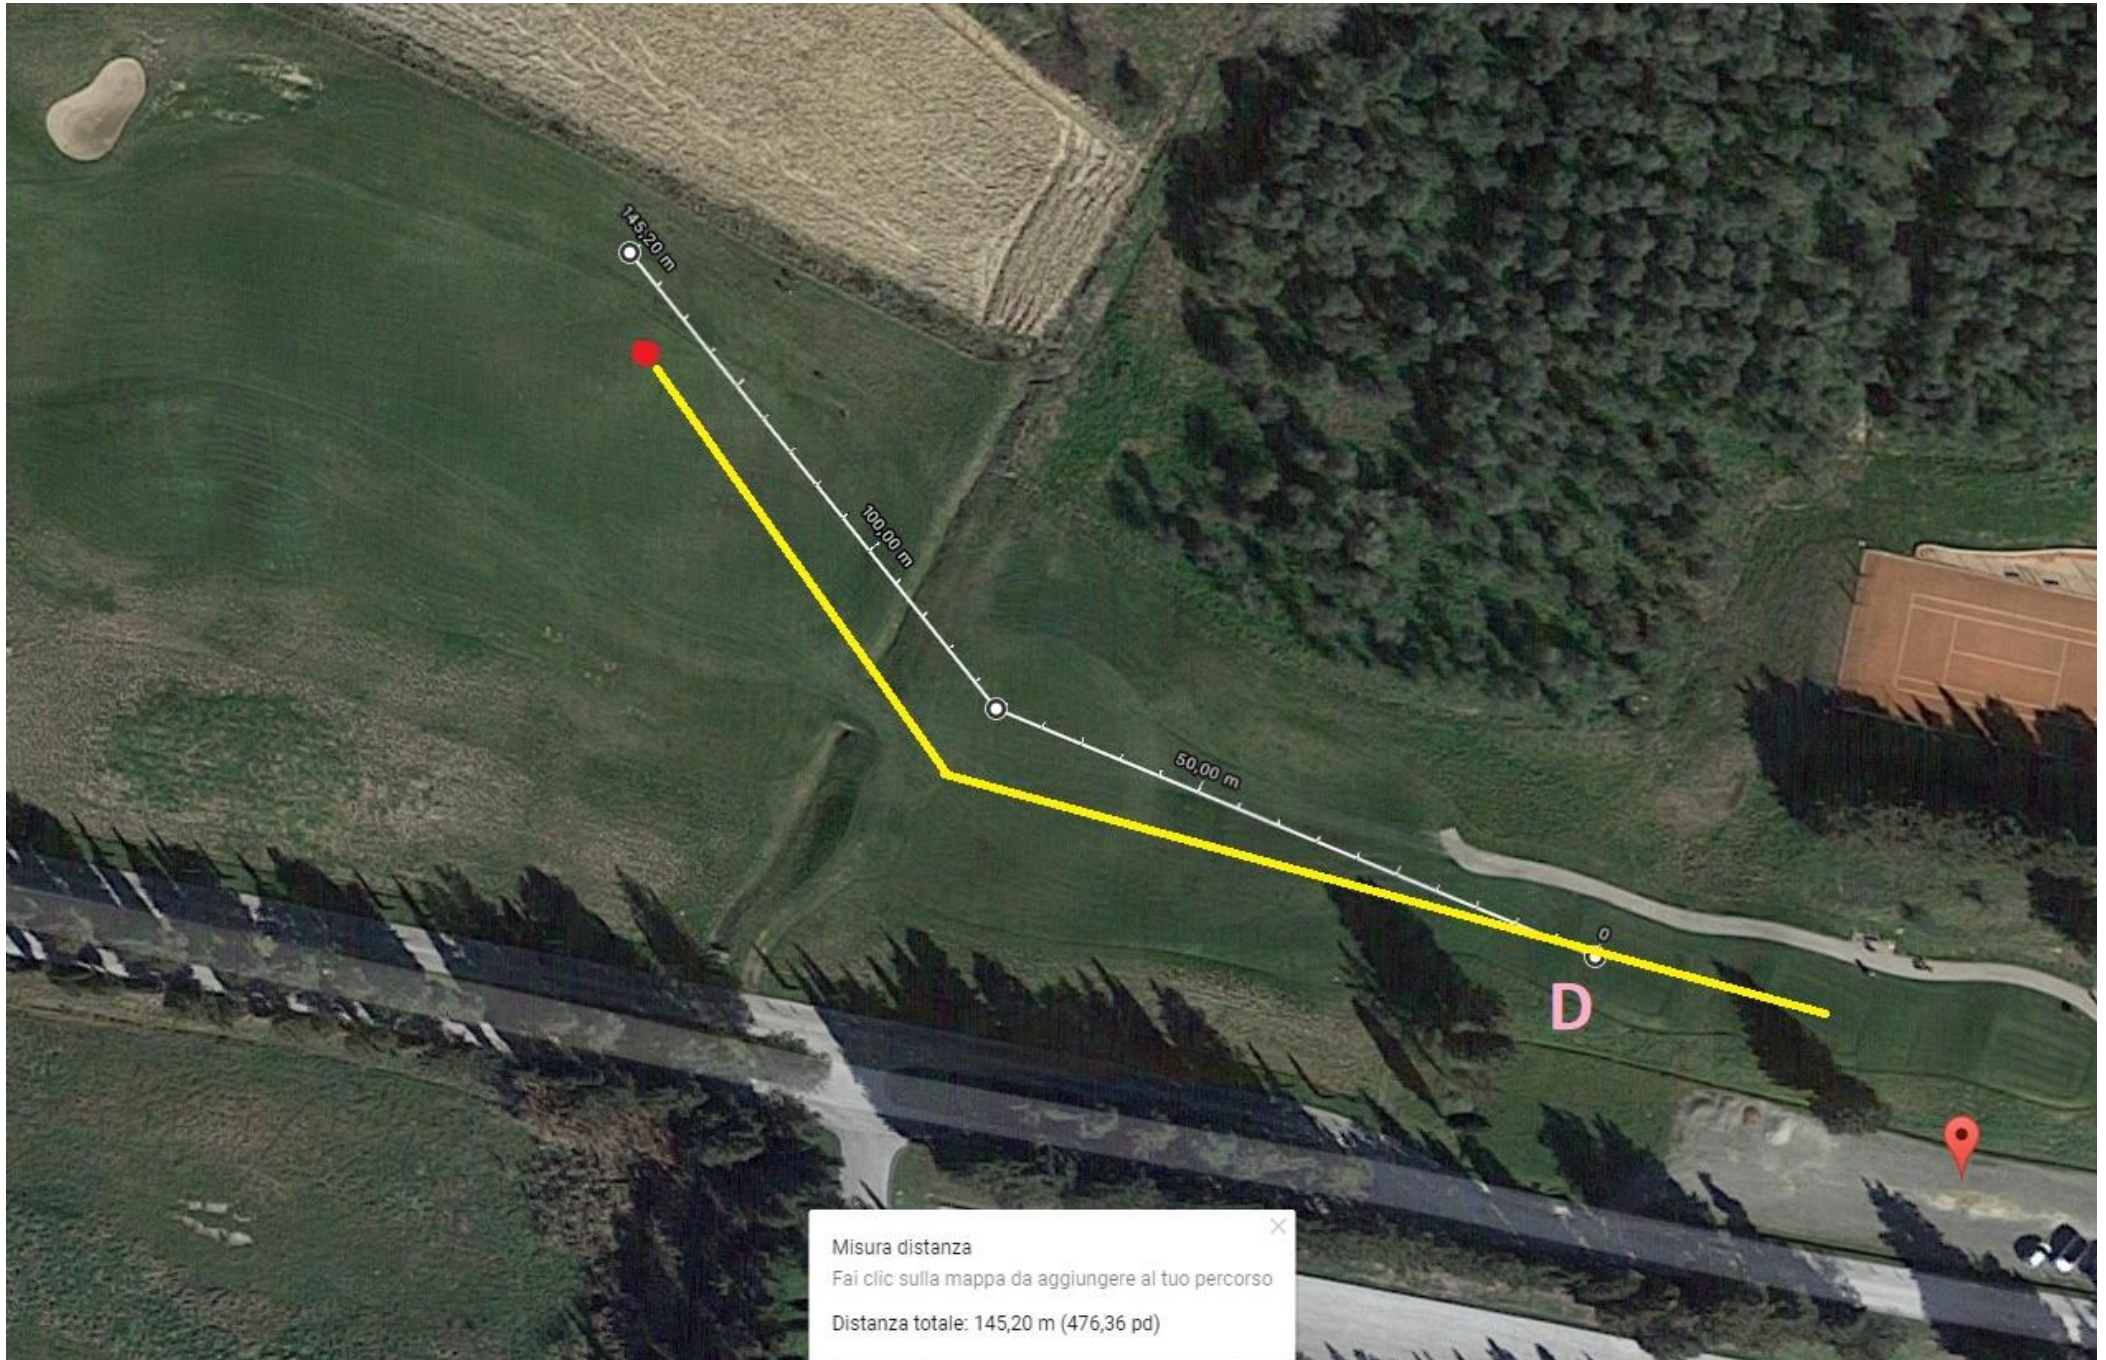

Buca 12 – par 3 di 80 m – Partenza con due bunker da saltare o aggirare e arrivo sulla destra del fairway

Buca 13 – par 3 di 110 m – Leggero dog leg sinistro con albero sulla sinistra a metà percorso

Buca 14 – par 4 di 125 m – Partenza dall'alto e buca tra i due laghetti a destra del green del golf

Buca 15 – par 3 di 85 m – Partenza dall'alto e fossato da saltare, con laghetto a destra della buca

Buca 16 – par 4 di 115 m – Buca dritta in leggera salita

Buca 17 – par 4 di 100 m – Buca con prima parte in salita e bunker da saltare

Buca 18 – par 4 di 165 m – Dog leg destro con fossato da scavalcare e arrivo a sinistra del laghetto

Par 34 – 1220 metri

TRACCIATURA

BUCA 1

Misura distanza
Fai clic sulla mappa da aggiungere al tuo percorso
Distanza totale: 145,20 m (476,36 pd)