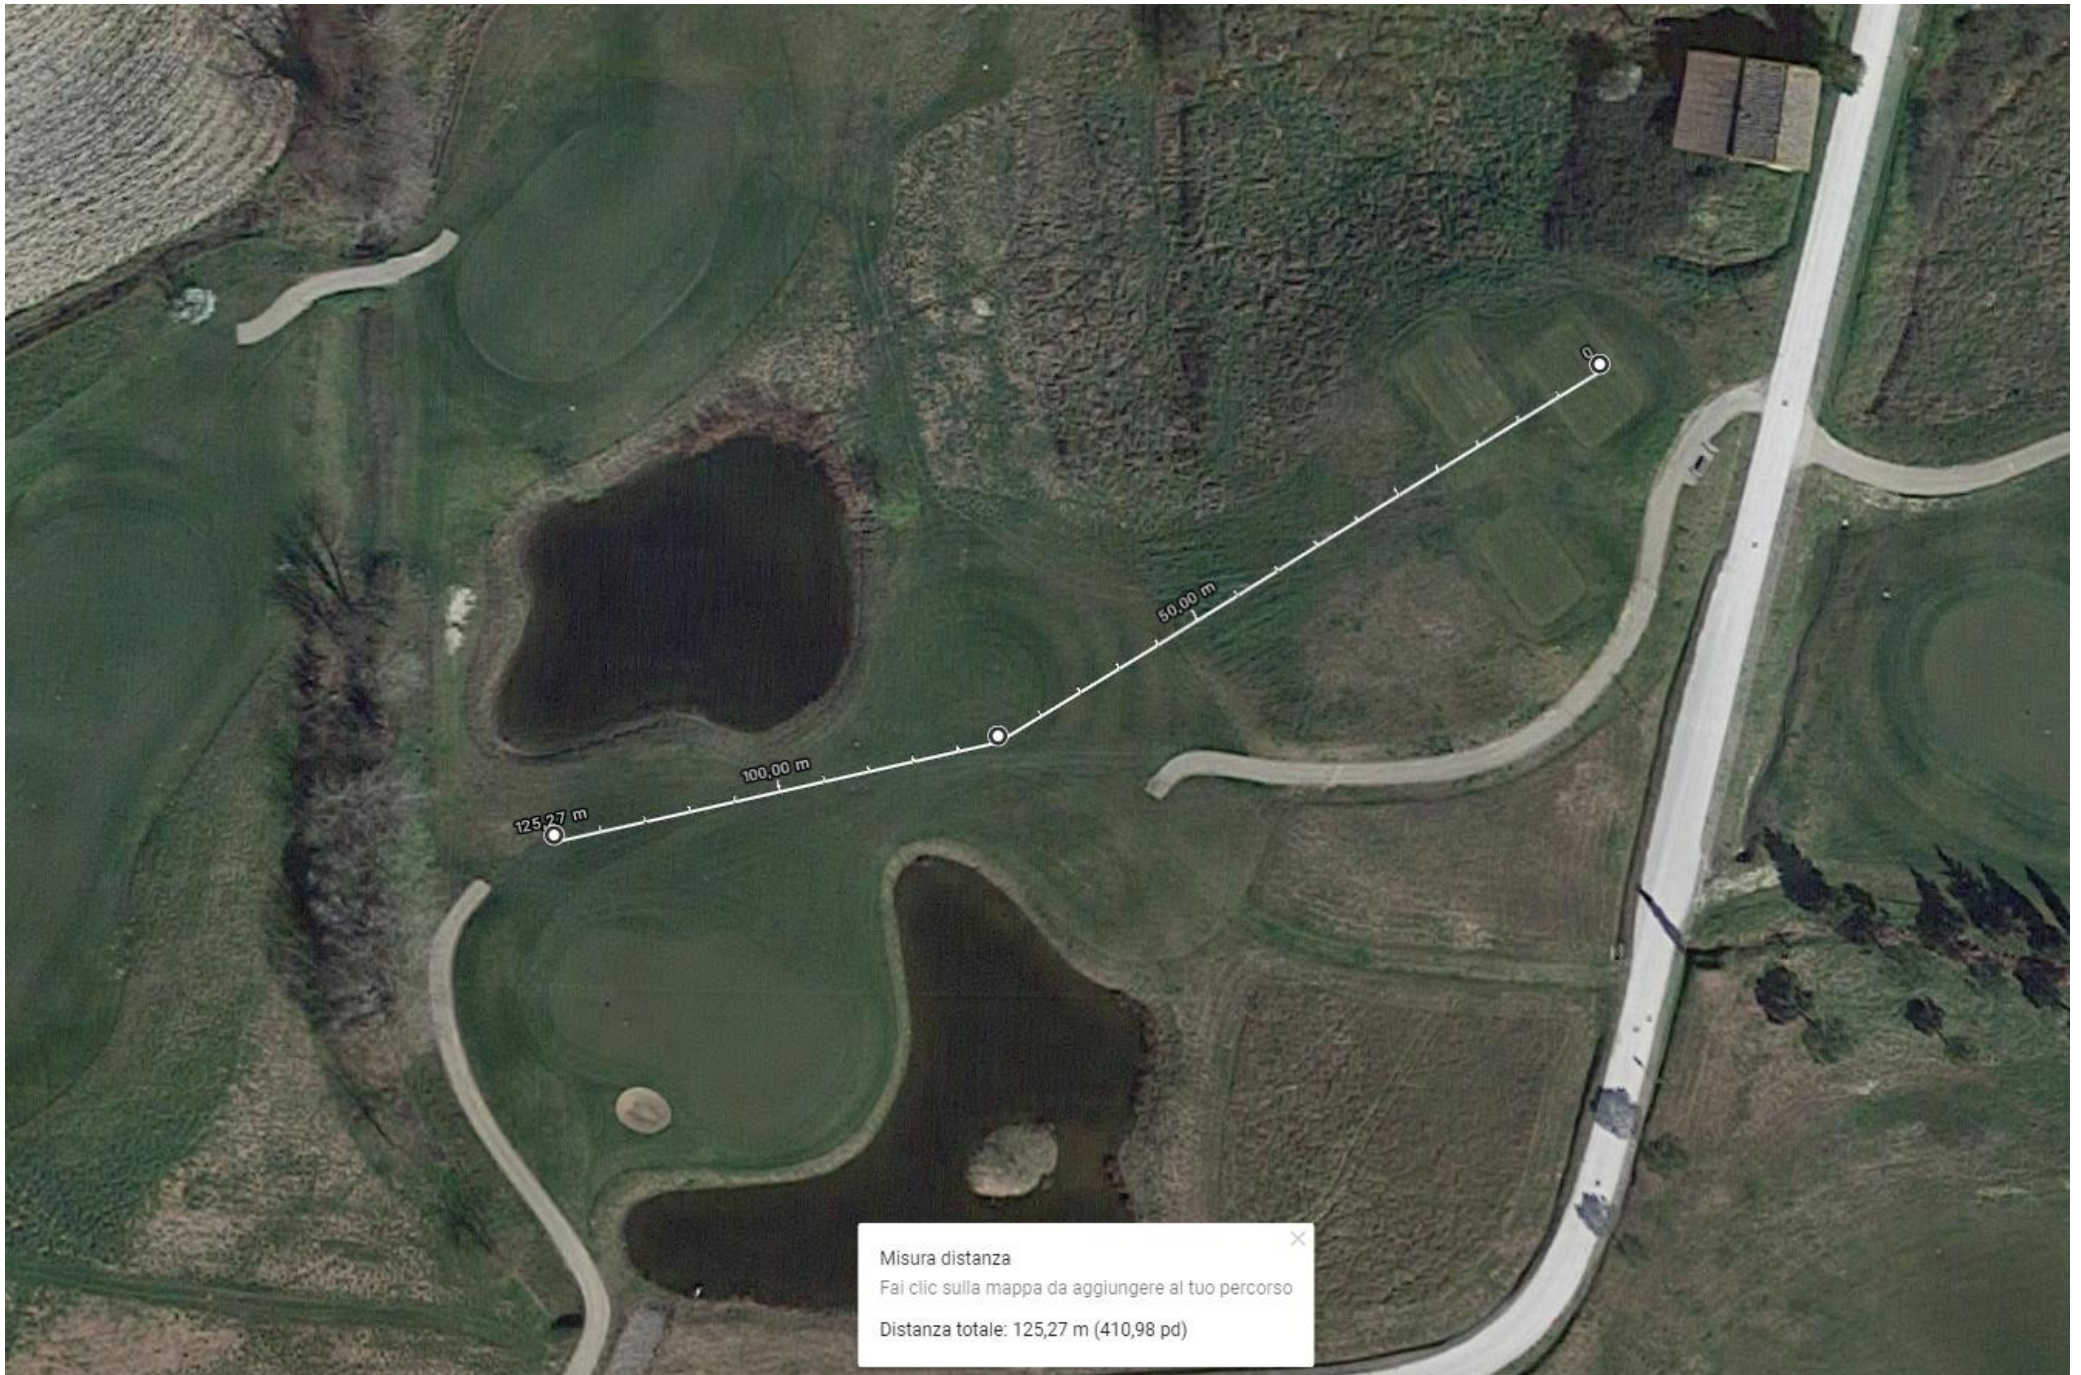

Buca 18 – par 4 di 165 m – Dog leg destro con fossato da scavalcare e arrivo a sinistra del laghetto

Par 34 – 1220 metri

TRACCIATURA

BUCA 1

Misura distanza
Fai clic sulla mappa da aggiungere al tuo percorso
Distanza totale: 145,20 m (476,36 pd)

BUCA 10

BUCA 11

BUCA 12

BUCA 13

BUCA 14

BUCA 15

BUCA 16

BUCA 17

BUCA 18