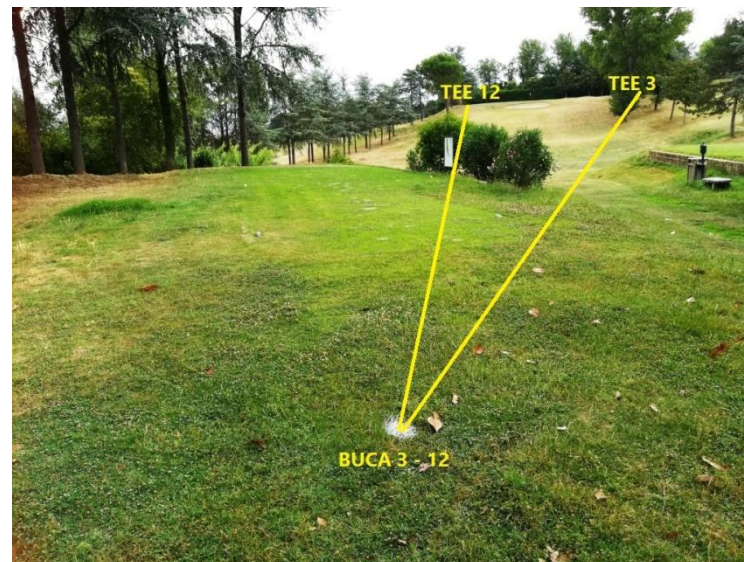

Buca 17: PAR 4 - Mt. 125 (tee unico avanzato femminile / under 16)

Buca 8 golf

Buca 18: PAR 4 - Mt. 145

Buca 9 golf con tee dietro il green della buca 8 golf

Ecco le novità apportate al campo di gioco

Buca 1: PAR 3 - Mt. 75

Buca 9 golf in senso opposto

Buca 10: PAR 3 - Mt. 70

Buca 9 golf in senso opposto

Buca 2: PAR 3 - Mt. 60

Buca 1 golf con arrivo sul lato destro del fairway

Buca 11: PAR 3 - Mt. 75

Tee vicino al green Buca 2 Golf, arrivo in Buca 1 golf lato destro fairway

Buca 3: PAR 5 - Mt. 205 (tee unico avanzato femminile / under 16)

Buca 5 golf in senso opposto con arrivo al tee buca 3 golf

Buca 12: PAR 5 - Mt. 210 (tee unico avanzato femminile / under 16)

Buca 5 golf in senso opposto

Buca 4: PAR 4 - Mt. 140

Buca 2 golf tee dietro il laghetto, arrivo tra fairway buca 3 e 4 golf

Buca 13: PAR 4 - Mt. 150

Buca 2 golf tee di lato al laghetto, arrivo tra fairway buca 3 e 4 golf

Buca 6: PAR 3 - Mt. 50