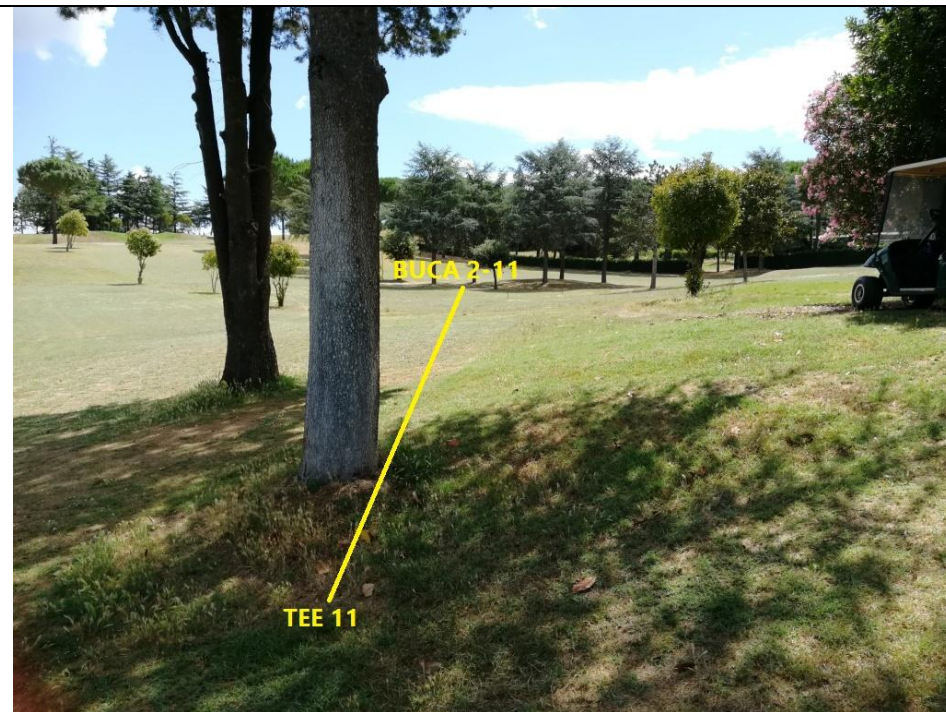

Buca 17: PAR 4 - Mt. 125 (tee unico avanzato femminile / under 16)

Buca 8 golf

Buca 18: PAR 4 - Mt. 145

Buca 9 golf con tee dietro il green della buca 8 golf

Ecco le novità apportate al campo di gioco

Buca 1: PAR 3 - Mt. 75

Buca 9 golf in senso opposto

Buca 10: PAR 3 - Mt. 70

Buca 9 golf in senso opposto

Buca 2: PAR 3 - Mt. 60

Buca 1 golf con arrivo sul lato destro del fairway

Buca 11: PAR 3 - Mt. 75

Tee vicino al green Buca 2 Golf, arrivo in Buca 1 golf lato destro fairway

Buca 3: PAR 5 - Mt. 205 (tee unico avanzato femminile / under 16)

Buca 5 golf in senso opposto con arrivo al tee buca 3 golf

Buca 12: PAR 5 - Mt. 210 (tee unico avanzato femminile / under 16)

Buca 5 golf in senso opposto