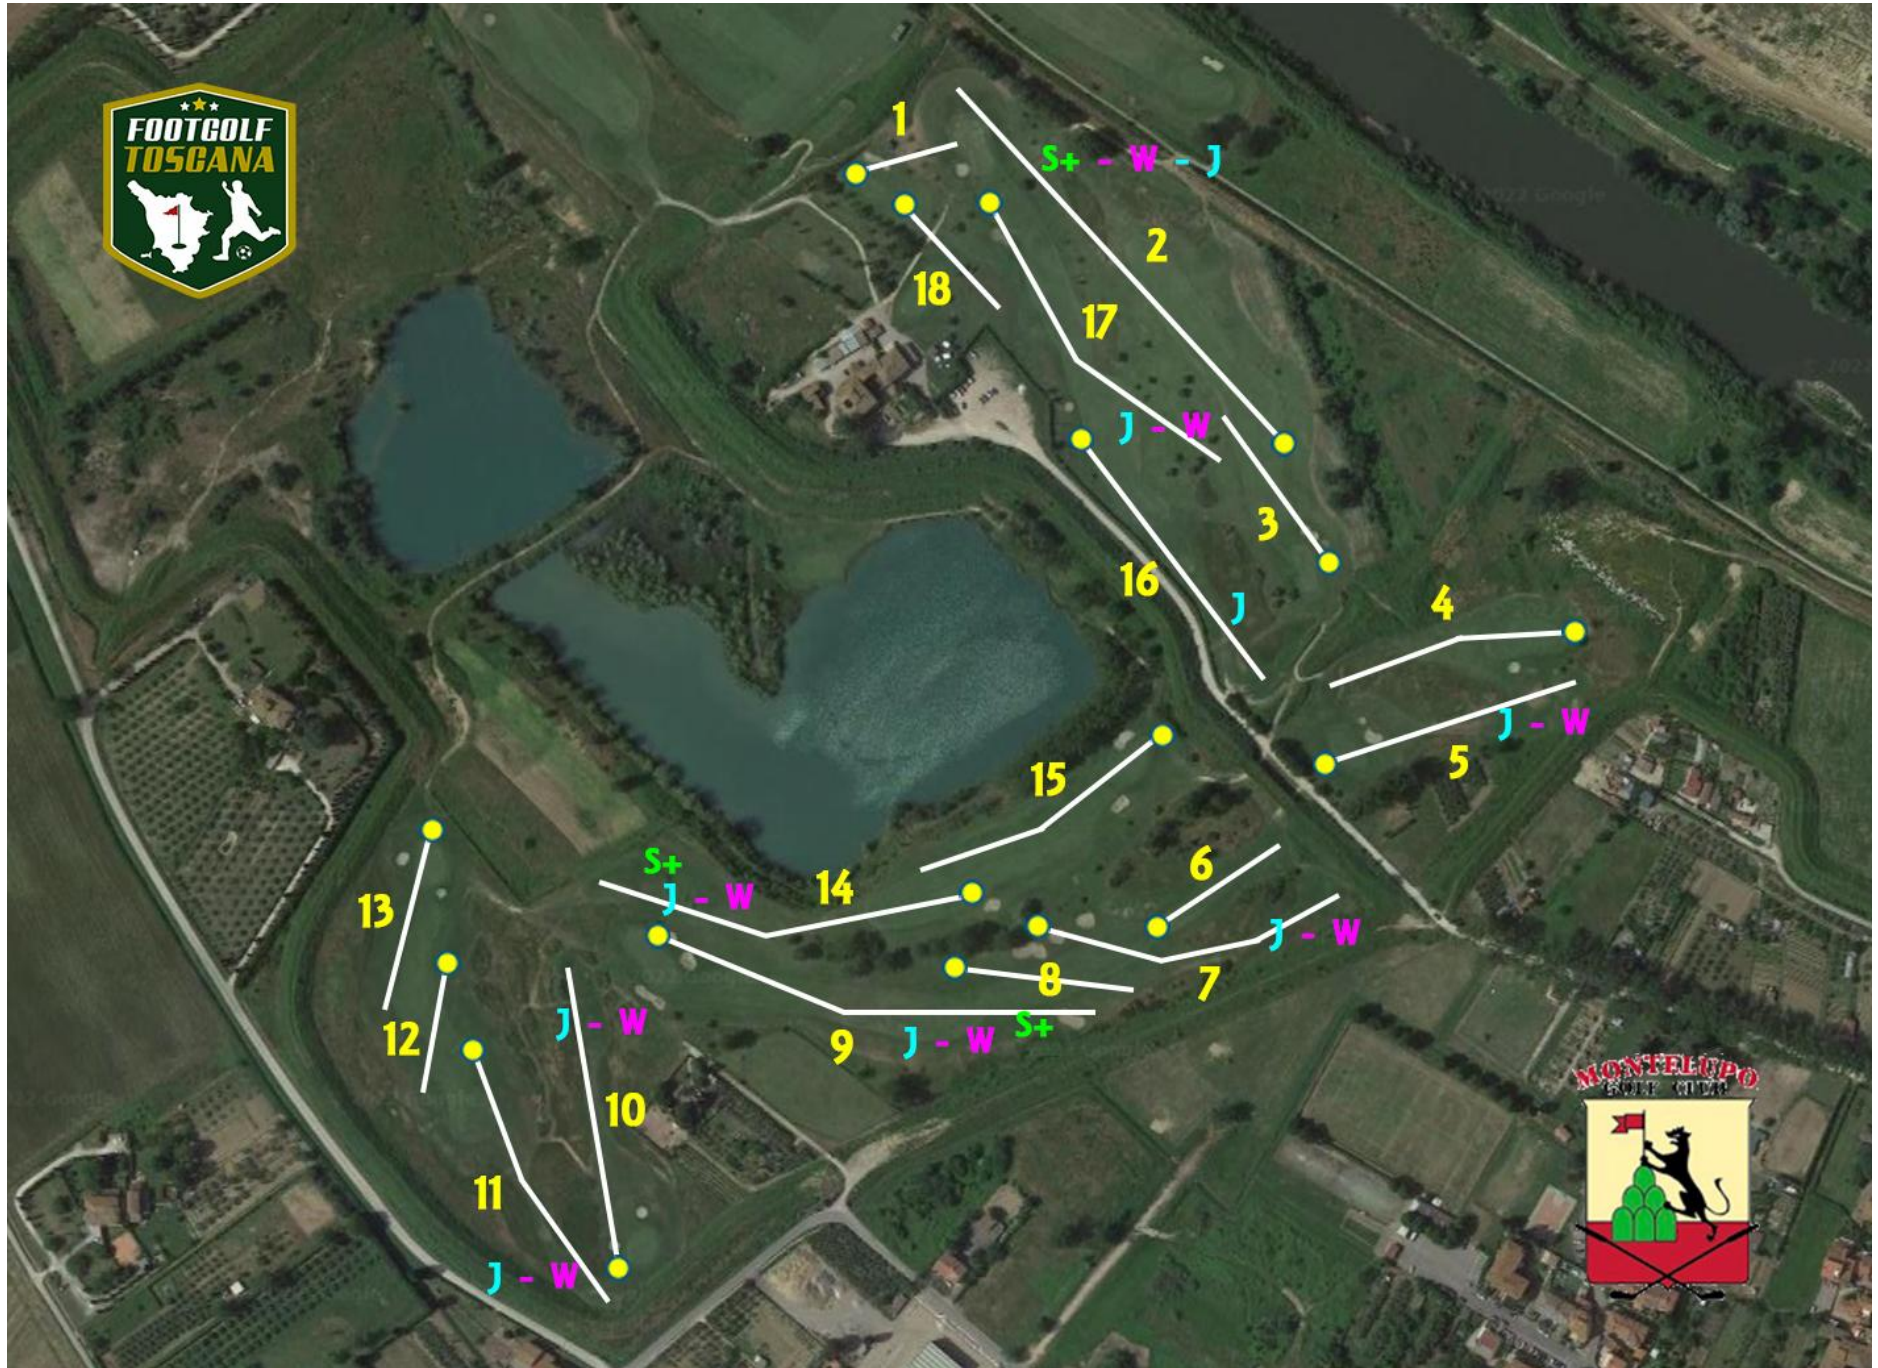

Buca 12 – par 3 di 75 m – Buca dritta con arrivo dietro una cunetta

Buca 13 – par 3 di 105 m – Buca dritta con arrivo dopo il green del golf

Buca 14 – par 5 di 210 m – Dog leg sinistro con lago sulla sinistra da evitare, arrivo prima del bunker (Avanzata Senior Plus; Women e Junior)

Buca 15 – par 4 di 155 m – Leggero dog leg sinistro con arrivo dopo il green del golf

Buca 16 – par 4 di 170 m – Buca dritta con fuori limite sul lato sinistro (Avanzata Junior)

Buca 17 – par 5 di 195 m – Dog leg destro con partenza tra gli alberi e arrivo a sinistra del green del golf (Avanzata Women e Junior)

Buca 18 – par 3 di 75 m – Buca dritta con alberi a protezione della buca

# TRACCIATURA