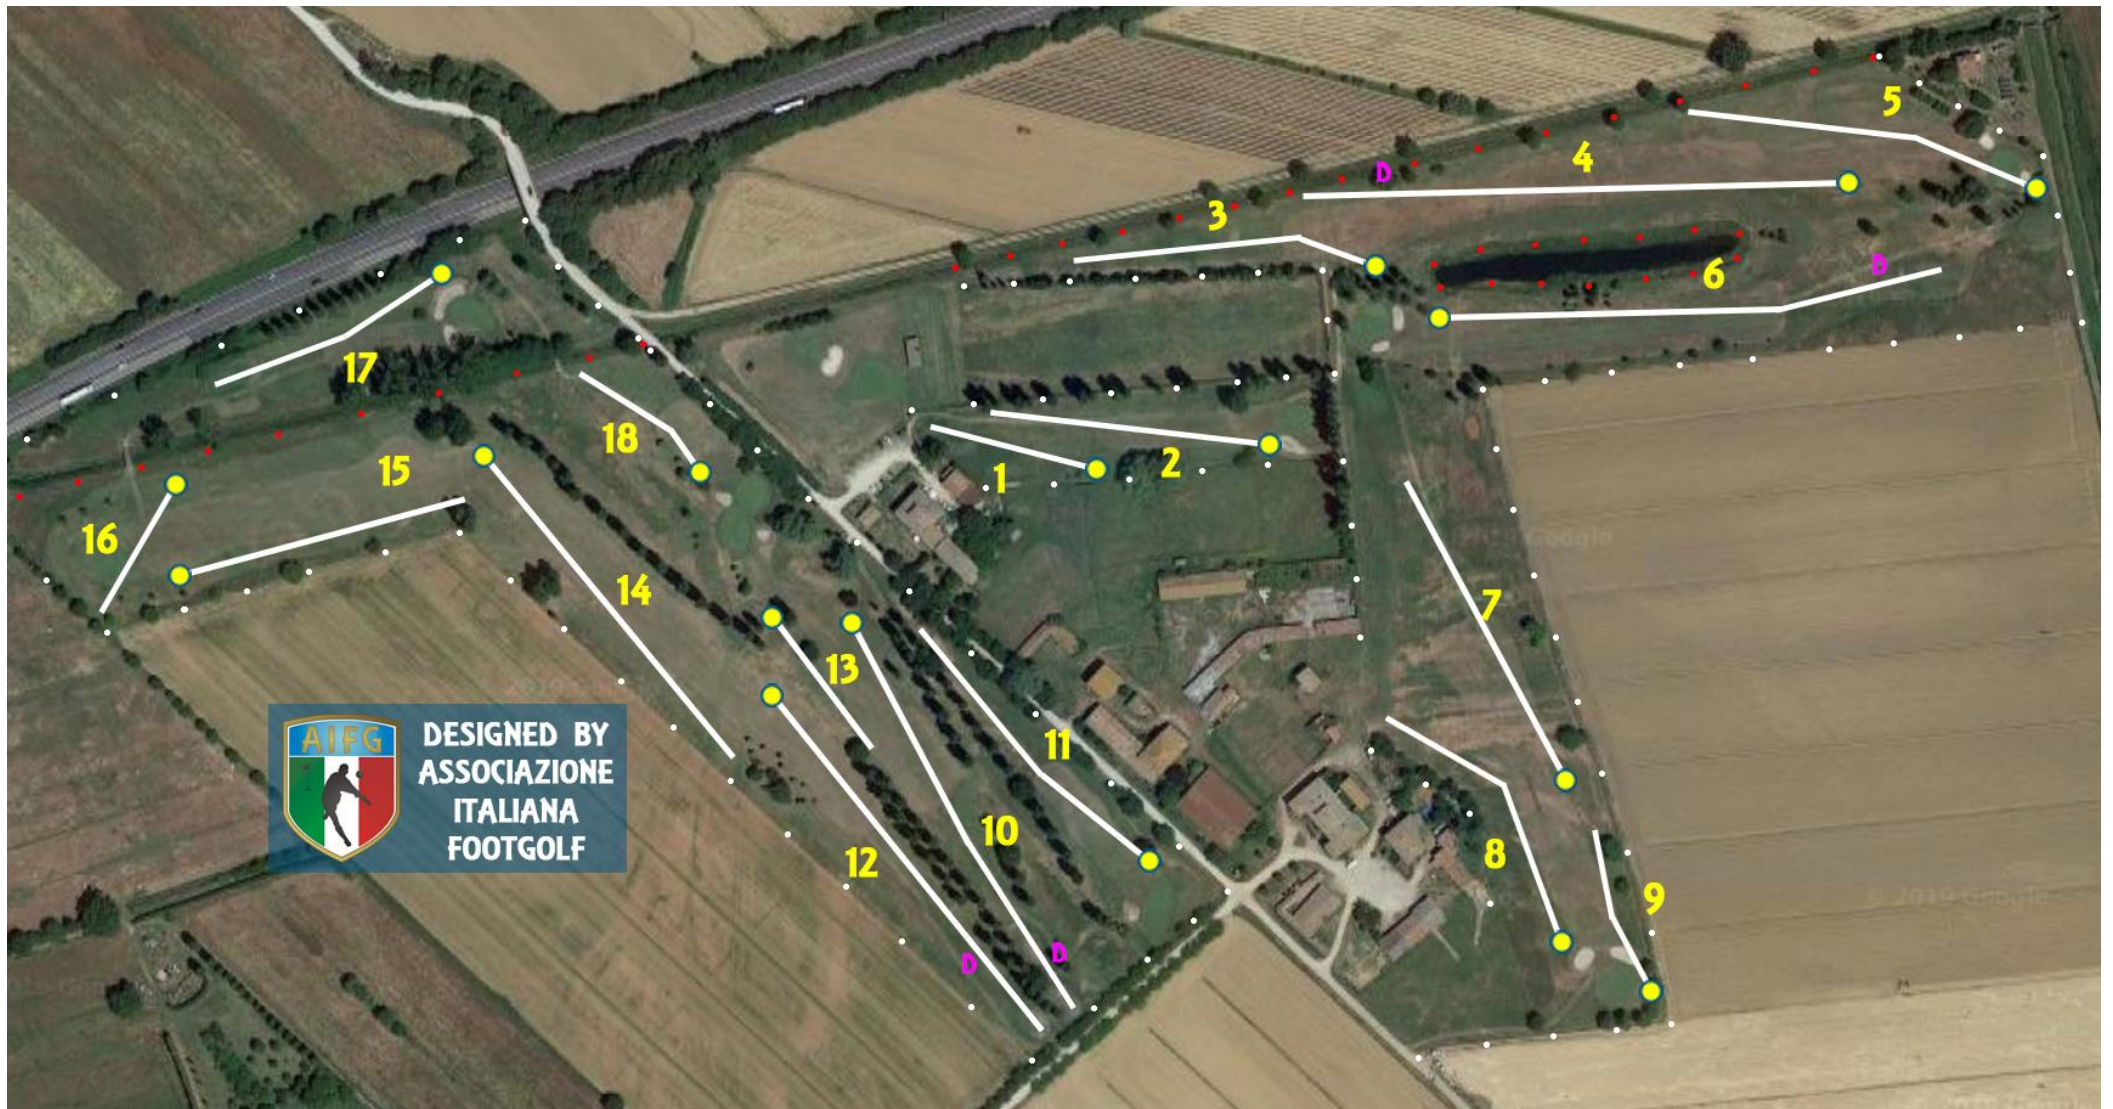

Buca 11 – par 4 di 170 m – Leggero dog leg sinistro con arrivo sulla sinistra dopo l'albero

Buca 12 – par 5 di 205 m – Buca dritta (Tee Femminile)

Buca 13 – par 4 di 100 m – Leggero dog leg sinistro con arrivo dopo gli alberi

Buca 14 – par 4 di 175 m – Buca dritta

Buca 15 – par 4 di 135 m – Buca dritta

Buca 16 – par 3 di 60 m – Buca dritta con Green del Golf da attraversare

Buca 17 – par 4 di 115 m – Leggero dog leg sinistro con arrivo dopo il bunker e con i paletti bianchi sulla sinistra

Buca 18 – par 3 di 75 m – Buca dritta con partenza dietro il green del golf ed il bunker da saltare

Par 36 – 1240 metri

# Tracciato