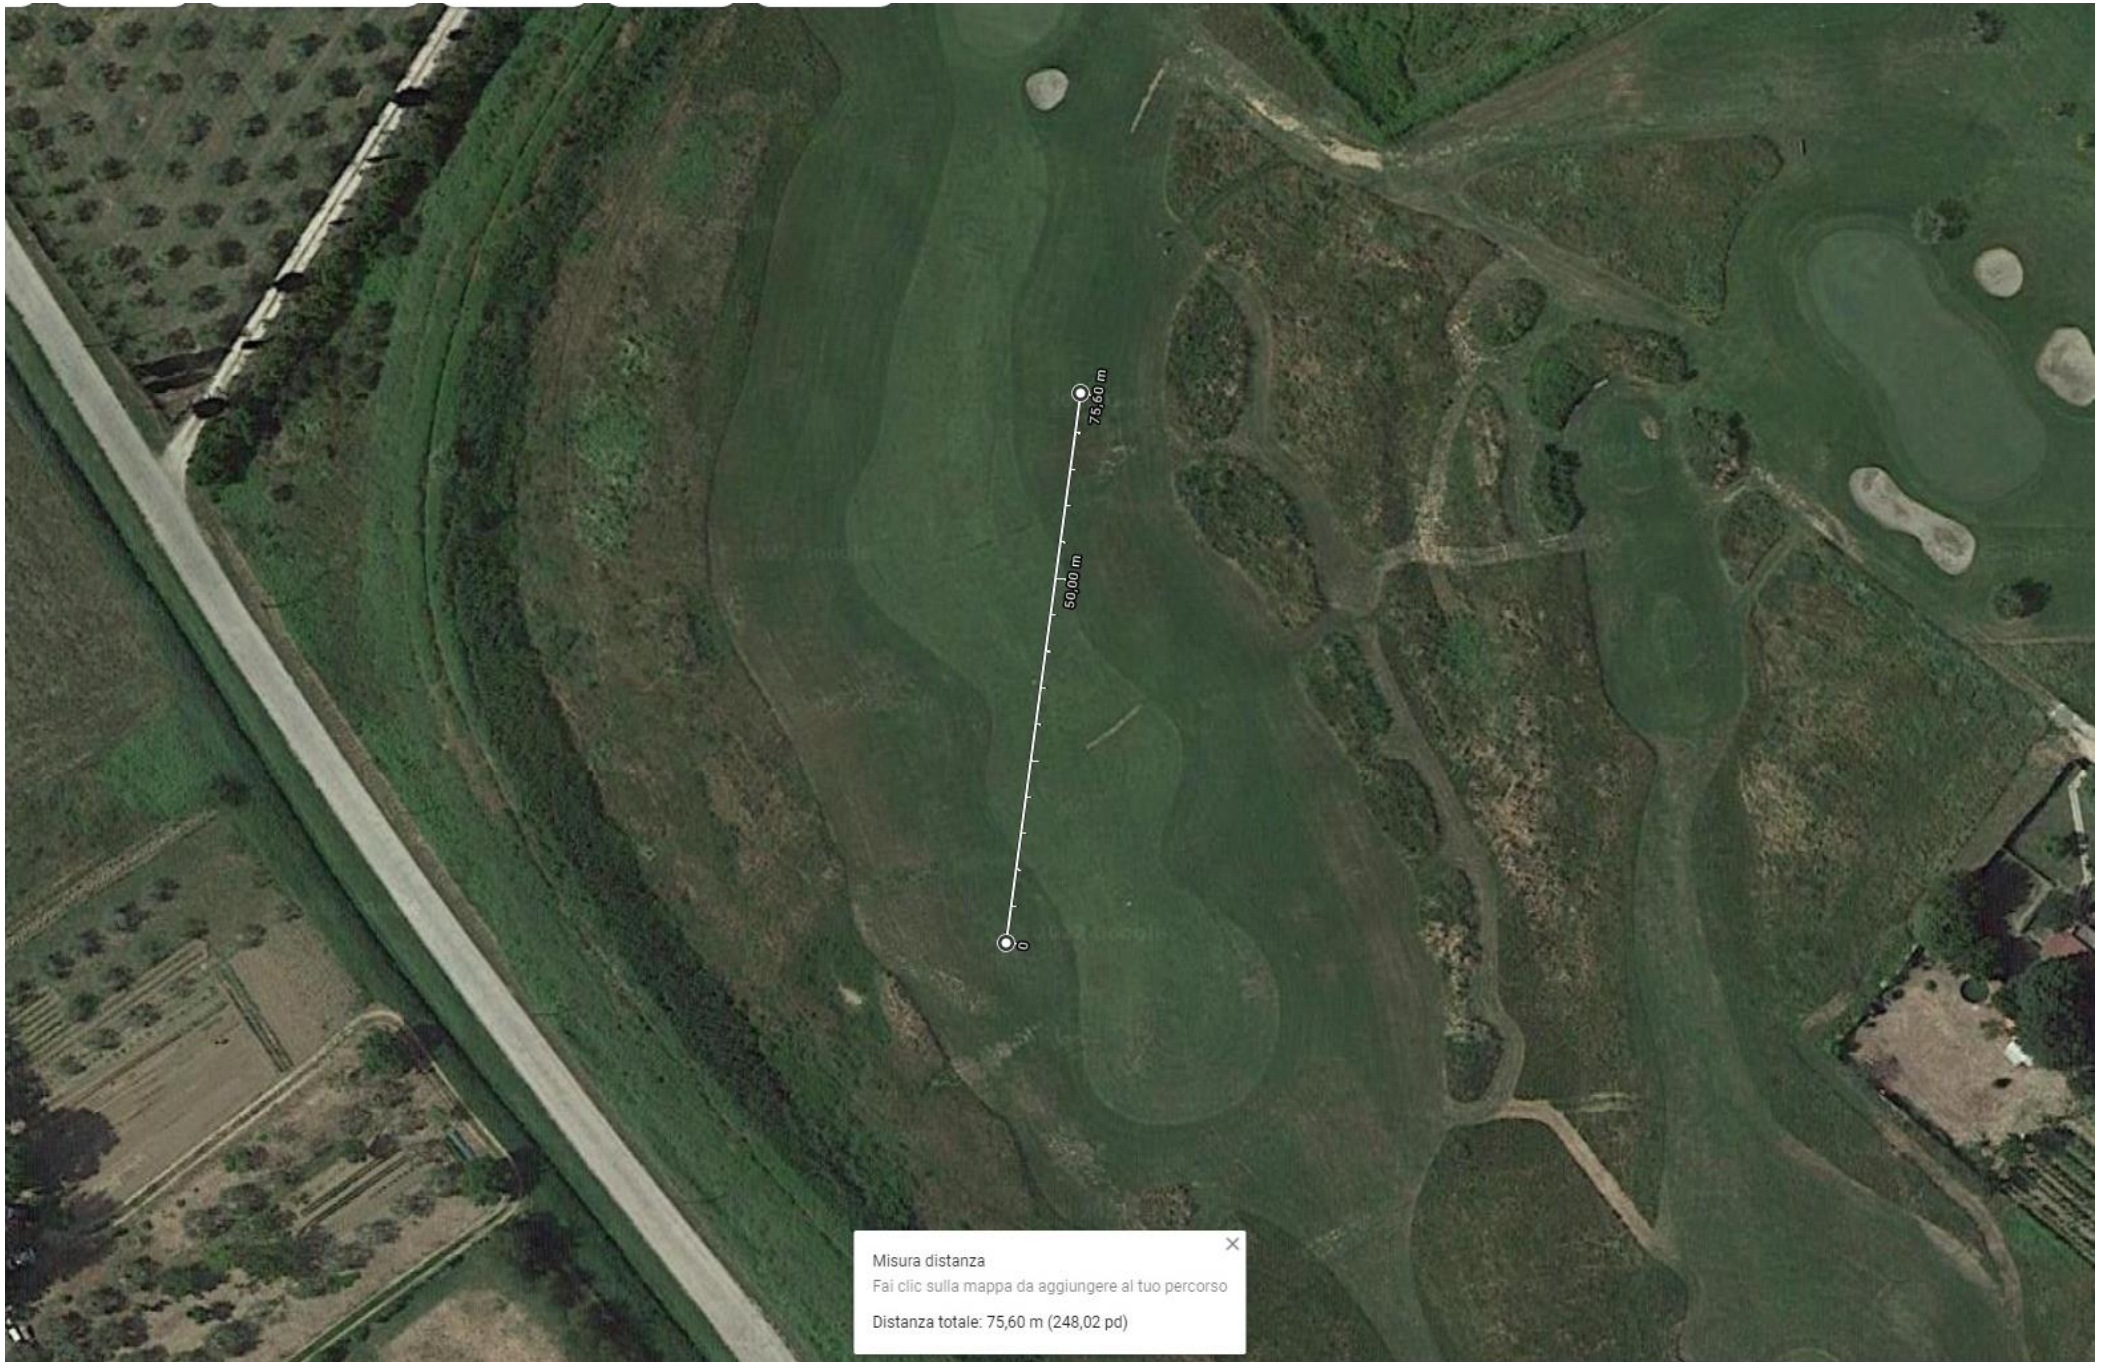

par 35 di 1295 m

- Buca 10 – par 4 di 165 m – Buca dritta con partenza stretta con rough laterale alto e arrivo a destra del green del golf
- Buca 11 – par 4 di 160 m – Leggero dog leg destro con arrivo sulla destra del fairway
- Buca 12 – par 3 di 75 m – Buca dritta con arrivo dietro una cunetta
- Buca 13 – par 3 di 100 m – Buca dritta con arrivo dopo il green del golf
- Buca 14 – par 5 di 210 m – Dog leg sinistro con lago sulla sinistra da evitare e alberi a metà percorso, arrivo prima del bunker
- Buca 15 – par 4 di 155 m – Leggero dog leg sinistro con arrivo dopo il green del golf
- Buca 16 – par 4 di 180 m – Buca dritta con fuori limite sul lato sinistro
- Buca 17 – par 5 di 200 m – Dog leg destro con partenza tra gli alberi e arrivo a sinistra del green del golf
- Buca 18 – par 3 di 75 m – Buca dritta con alberi a protezione della buca

Buca 6

Buca 7

Misura distanza ×
Fai clic sulla mappa da aggiungere al tuo percorso
Distanza totale: 150,14 m (492,60 pd)

Buca 8

Buca 9

Buca 10

Buca 11

Buca 12