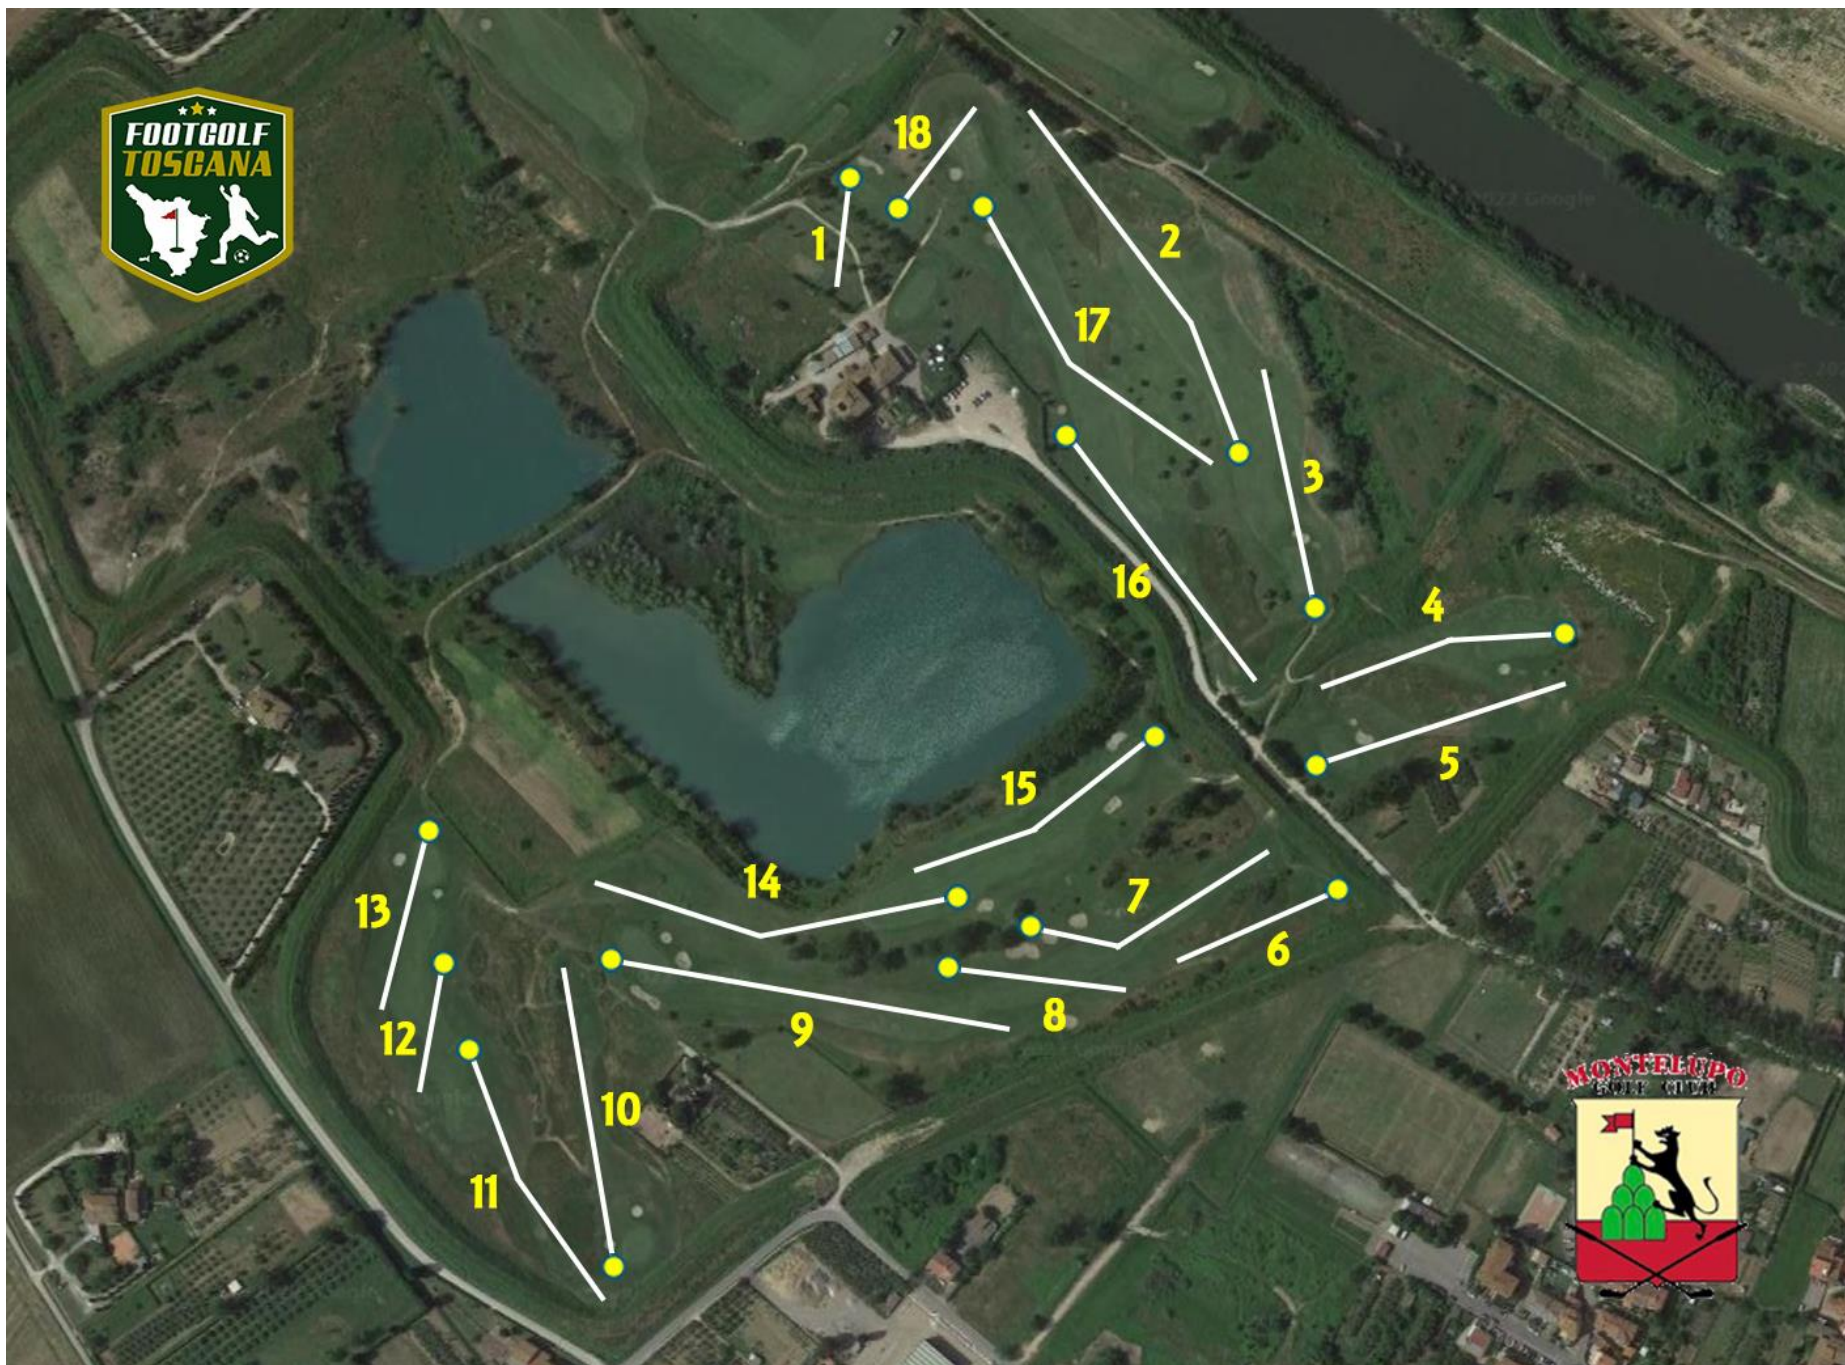

Associazione
Italiana
FootGolf

Montelupo Golf Club

Relazione 18 buche FootGolf

Totale – par 70 di 2615 m

- Buca 1 – par 3 di 70 m – Buca dritta con alberi a protezione della buca
- Buca 2 – par 5 di 225 m – Leggero dog leg destro con arrivo sulla destra del fairway (Tee avanzato)
- Buca 3 – par 4 di 150 m – Buca dritta con siepe da evitare in partenza e arrivo dopo il green del golf
- Buca 4 – par 4 di 140 m – Leggero dog leg destro con arrivo dopo il green del golf
- Buca 5 – par 4 di 150 m – Buca dritta con arrivo dopo il green del golf
- Buca 6 – par 3 di 90 m – Buca dritta con arrivo sopraelevato e paletti rossi sul lato destro
- Buca 7 – par 4 di 150 m – Dog leg destro con arrivo protetto dai bunker
- Buca 8 – par 3 di 95 m – Buca dritta
- Buca 9 – par 5 di 225 m – Buca dritta con arrivo dopo il green del golf (Tee avanzato)

par 35 di 1295 m

- Buca 10 – par 4 di 165 m – Buca dritta con partenza stretta con rough laterale alto e arrivo a destra del green del golf
- Buca 11 – par 4 di 160 m – Leggero dog leg destro con arrivo sulla destra del fairway
- Buca 12 – par 3 di 75 m – Buca dritta con arrivo dietro una cunetta
- Buca 13 – par 3 di 100 m – Buca dritta con arrivo dopo il green del golf
- Buca 14 – par 5 di 210 m – Dog leg sinistro con lago sulla sinistra da evitare e alberi a metà percorso, arrivo prima del bunker
- Buca 15 – par 4 di 155 m – Leggero dog leg sinistro con arrivo dopo il green del golf
- Buca 16 – par 4 di 180 m – Buca dritta con fuori limite sul lato sinistro
- Buca 17 – par 5 di 200 m – Dog leg destro con partenza tra gli alberi e arrivo a sinistra del green del golf
- Buca 18 – par 3 di 75 m – Buca dritta con alberi a protezione della buca

par 35 di 1320 m

TRACCIATURA

Buca 1

Buca 2

Buca 3

Misura distanza ×
Fai clic sulla mappa da aggiungere al tuo percorso
Distanza totale: 150,56 m (493,96 pd)

Buca 4

Buca 5