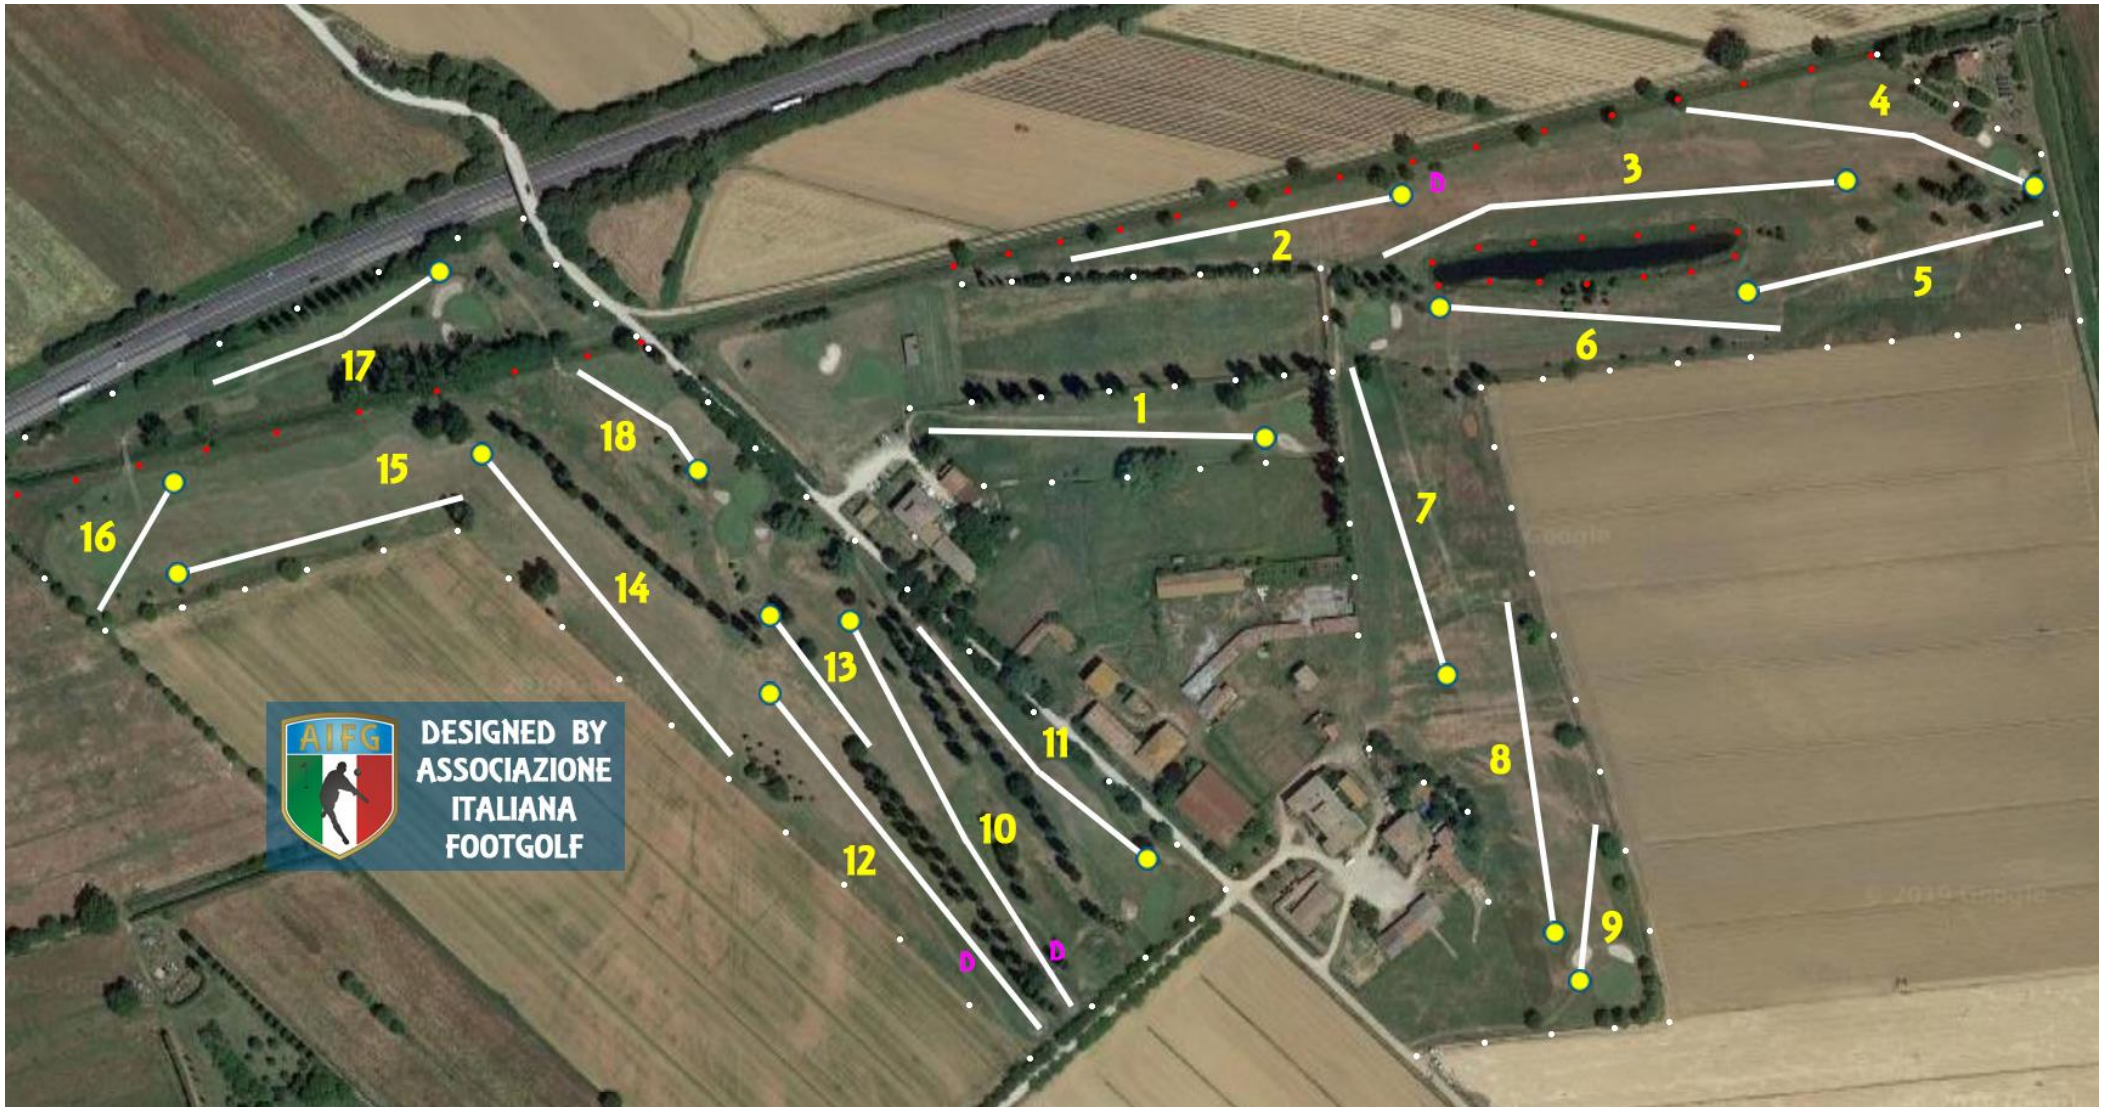

Buca 5 – par 4 di 140 m – Buca dritta con arrivo sulla destra del fairway

Buca 6 – par 4 di 155 m – Buca dritta con arrivo prima del bunker

Buca 7 – par 4 di 150 m – Buca dritta con arrivo sulla destra del fairway

Buca 11 – par 4 di 160 m – Leggero dog leg sinistro con arrivo sulla sinistra dopo l'albero

Buca 12 – par 5 di 205 m – Buca dritta (Tee Femminile)

Buca 13 – par 3 di 80 m – Buca dritta con arrivo dopo gli alberi

Buca 14 – par 4 di 175 m – Buca dritta

Buca 15 – par 4 di 140 m – Buca dritta

Buca 16 – par 3 di 60 m – Buca dritta con Green del Golf da attraversare

Buca 17 – par 4 di 115 m – Leggero dog leg sinistro con arrivo a sinistra del bunker e con i paletti bianchi sulla sinistra

Buca 18 – par 3 di 75 m – Leggero dog leg destro con arrivo vicino agli alberi sulla destra

Par 35 – 1215 metri

Tracciato

Buca 1

Buca 2

Buca 3

Misura distanza ✕
Fai clic sulla mappa da aggiungere al tuo percorso
Distanza totale: 235,62 m (773,04 pd)