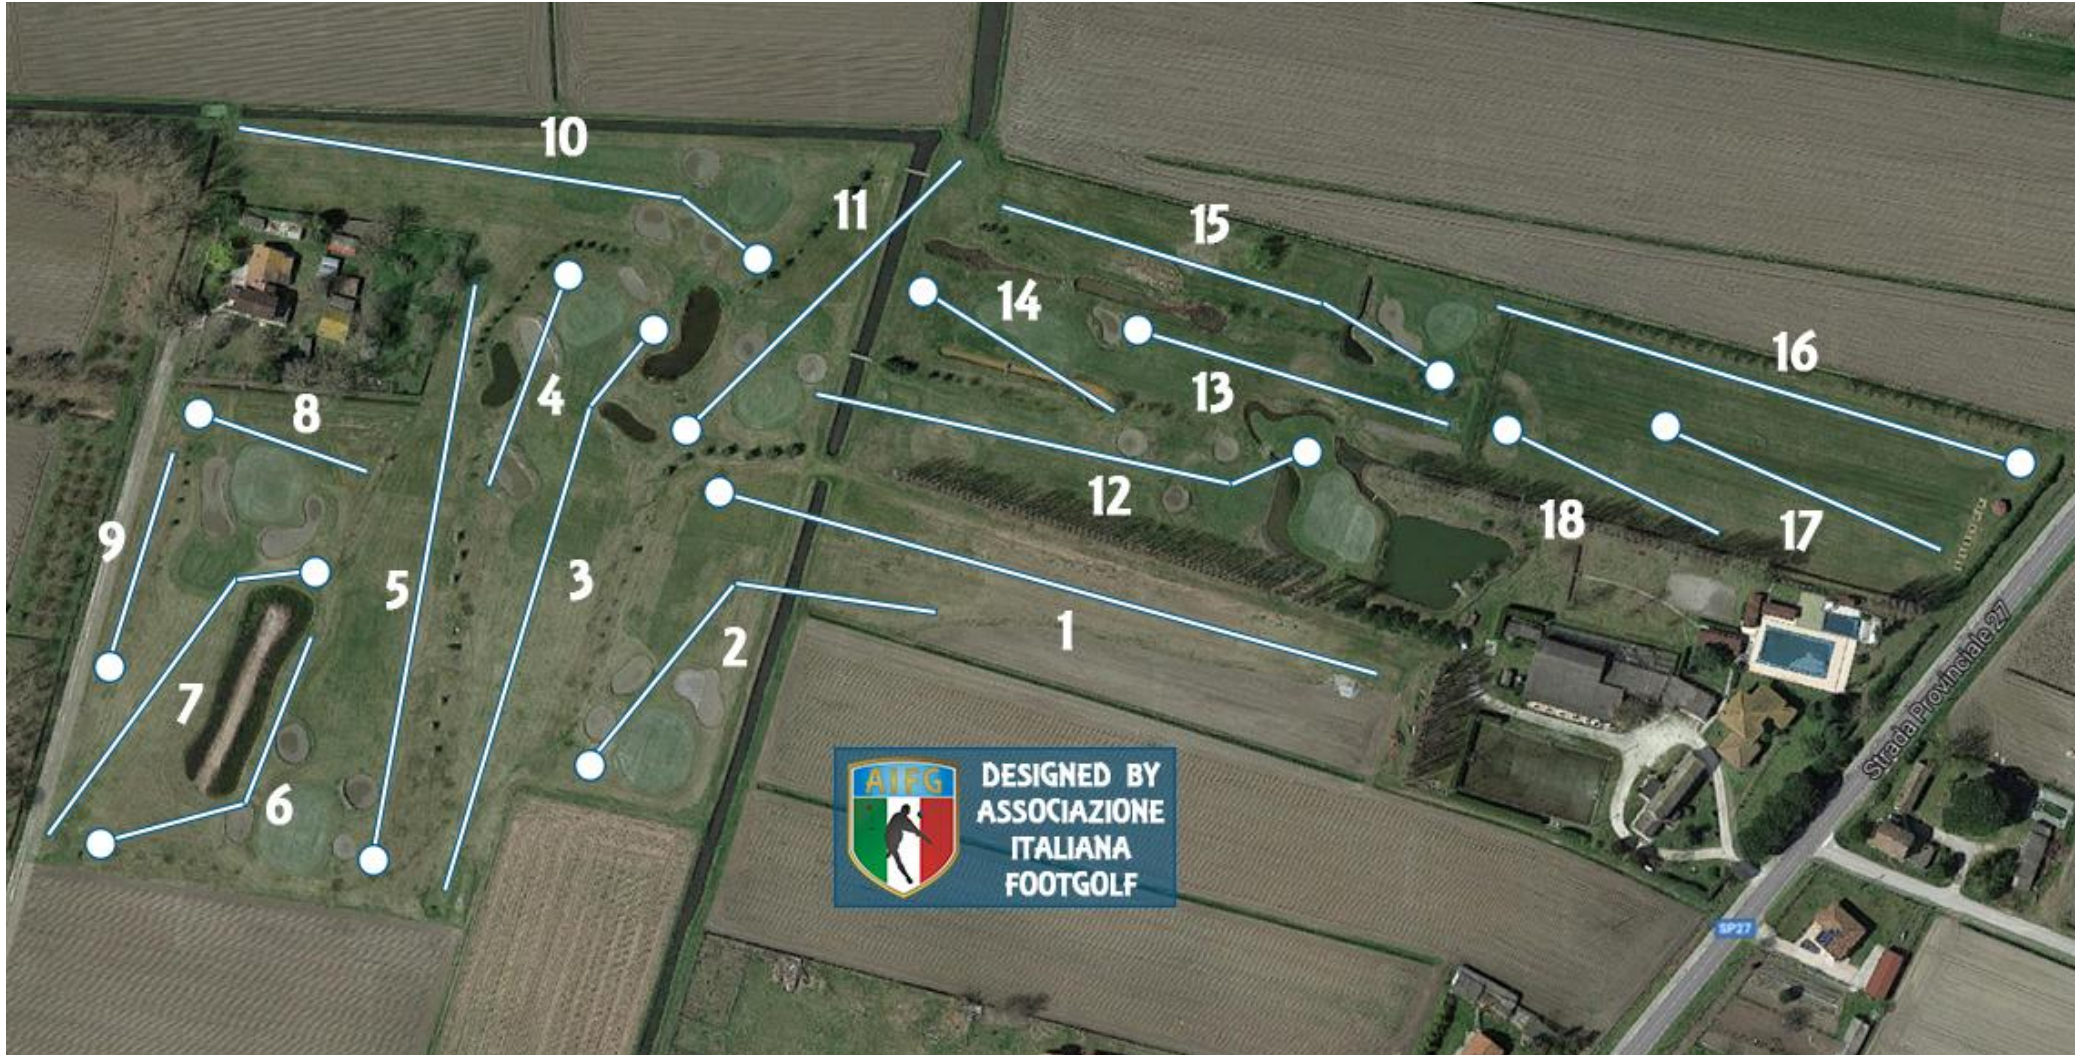

Buca 5 – par 5 di 180 m – Buca dritta con fuori limite a destra in partenza e arrivo a sinistra dei bunker.

Buca 6 – par 4 di 100 m – Dog leg destro con laghetto a destra e due bunker da attraversare.

Buca 7 – par 4 di 125 m – Dog leg destro con laghetto a destra.

Buca 11 – par 4 di 120 m – Fosso da scavalcare in partenza, laghetto a destra e arrivo prima del laghetto

Buca 12 – par 5 di 150 m – Leggero dog leg sinistro, con fosso da scavalcare in partenza e buca protetta da un fossato che la circonda.

Buca 13 – par 3 di 100 m – Buca dritta con fosso sulla sinistra, lungo fossato a destra e bunker dopo la buca.

Buca 14 – par 3 di 70 m – Fossato da scavalcare in partenza.

Buca 15 – par 4 di 145 m – Buca con fuori limite a sinistra, fossato in partenza a destra, fosso da attraversare e bunker da scavalcare.

Buca 16 – par 5 di 170 m – Buca dritta con fuori limite a sinistra

Buca 17 – par 4 di 100 m – Buca dritta

Buca 18 – par 3 di 75 m – Buca dritta

Par 36 – 1095 metri

Tracciatura

Buca 1

Buca 2

Buca 3