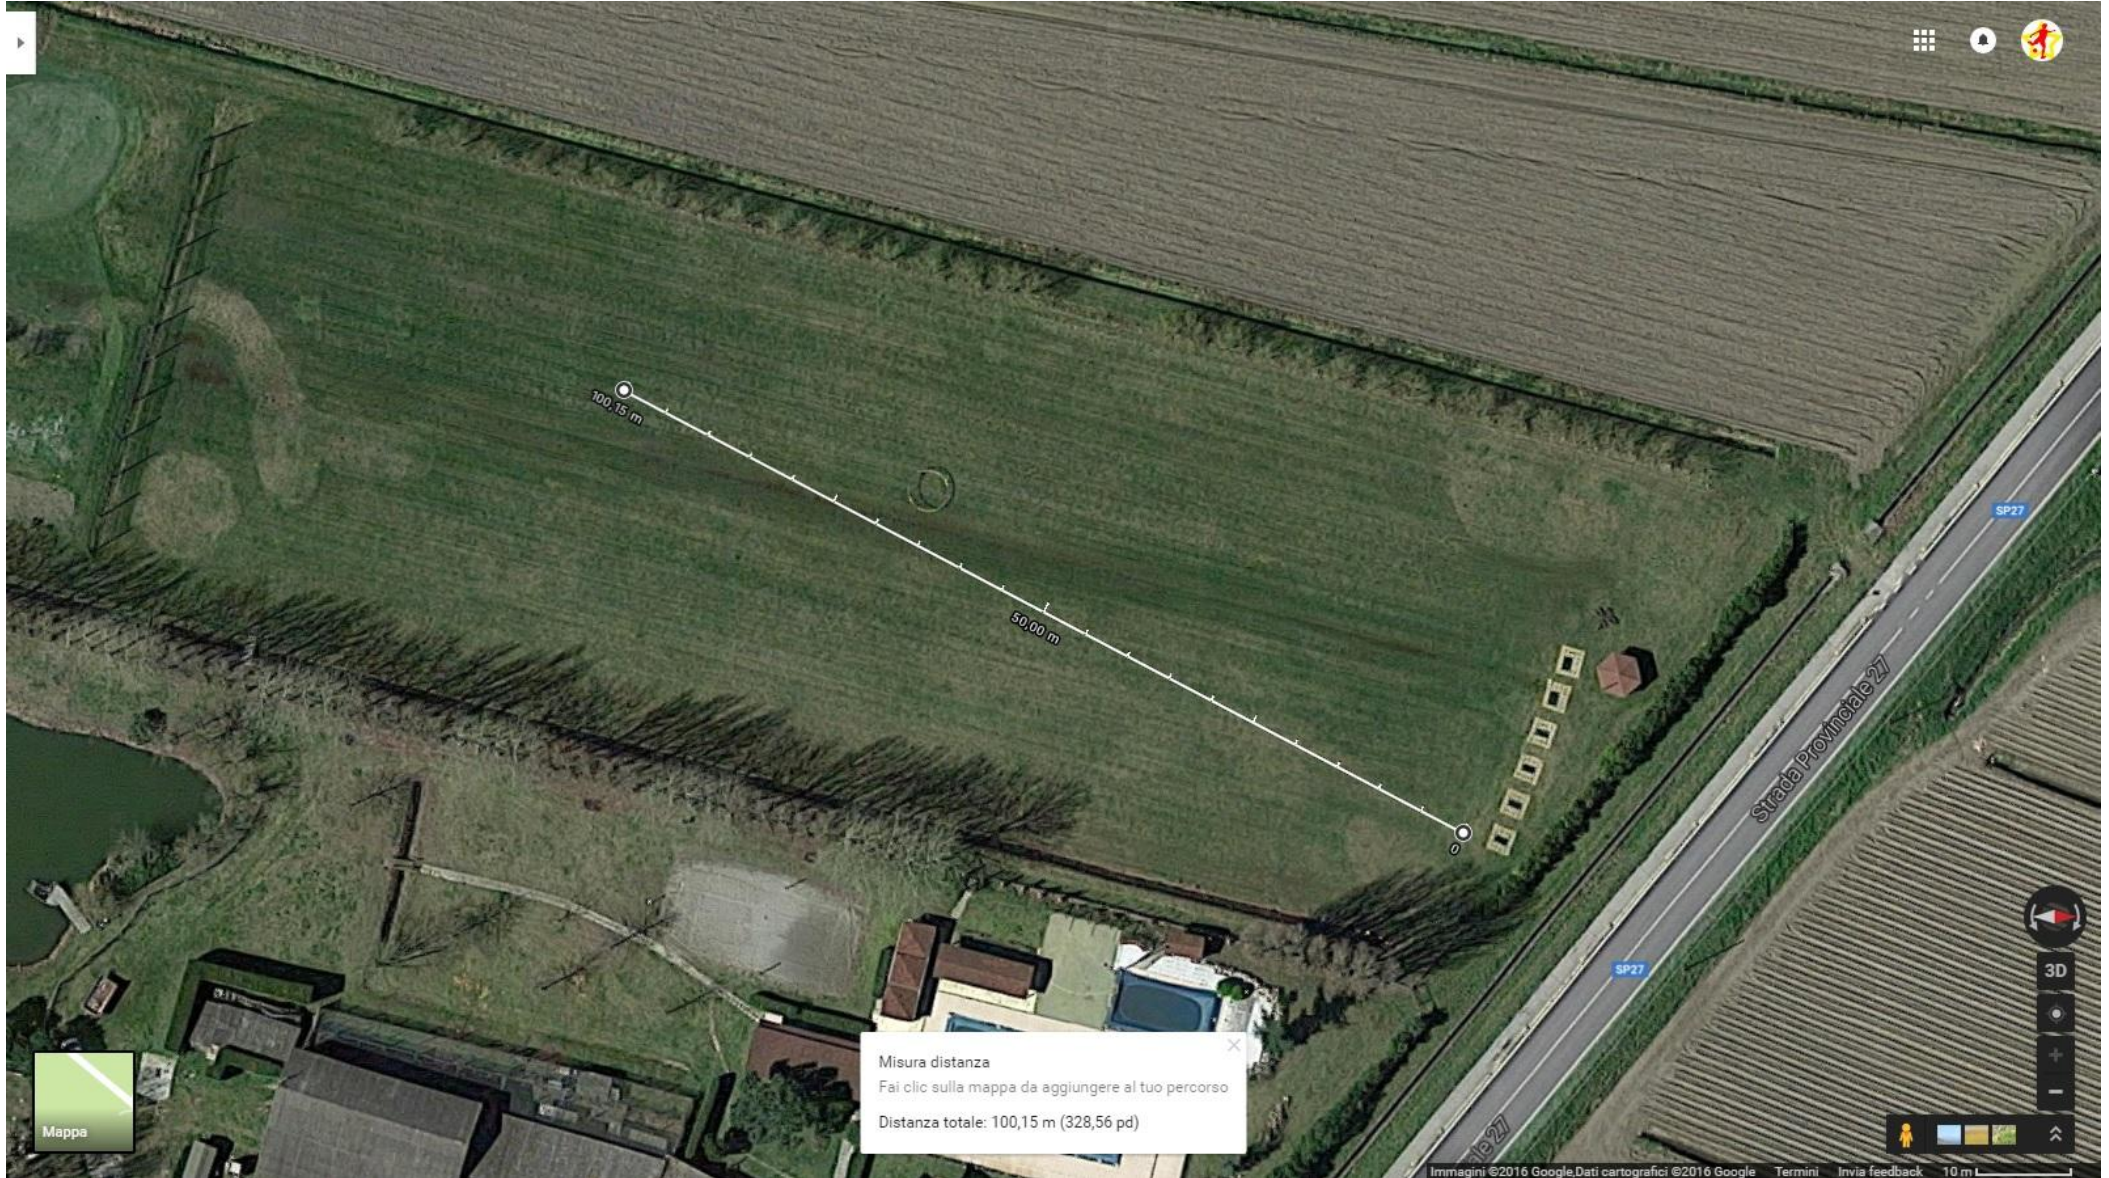

Buca 11 – par 4 di 120 m – Fosso da scavalcare in partenza, laghetto a destra e arrivo prima del laghetto

Buca 12 – par 5 di 150 m – Leggero dog leg sinistro, con fosso da scavalcare in partenza e buca protetta da un fossato che la circonda.

Buca 16 – par 5 di 170 m – Buca dritta con fuori limite a sinistra

Buca 17 – par 4 di 100 m – Buca dritta

Buca 18 – par 3 di 75 m – Buca dritta

Par 36 – 1095 metri

Tracciatura

Buca 1

Buca 2

Buca 3

Buca 12

Buca 13

Buca 14

Buca 15

Buca 16

Buca 17

Buca 18