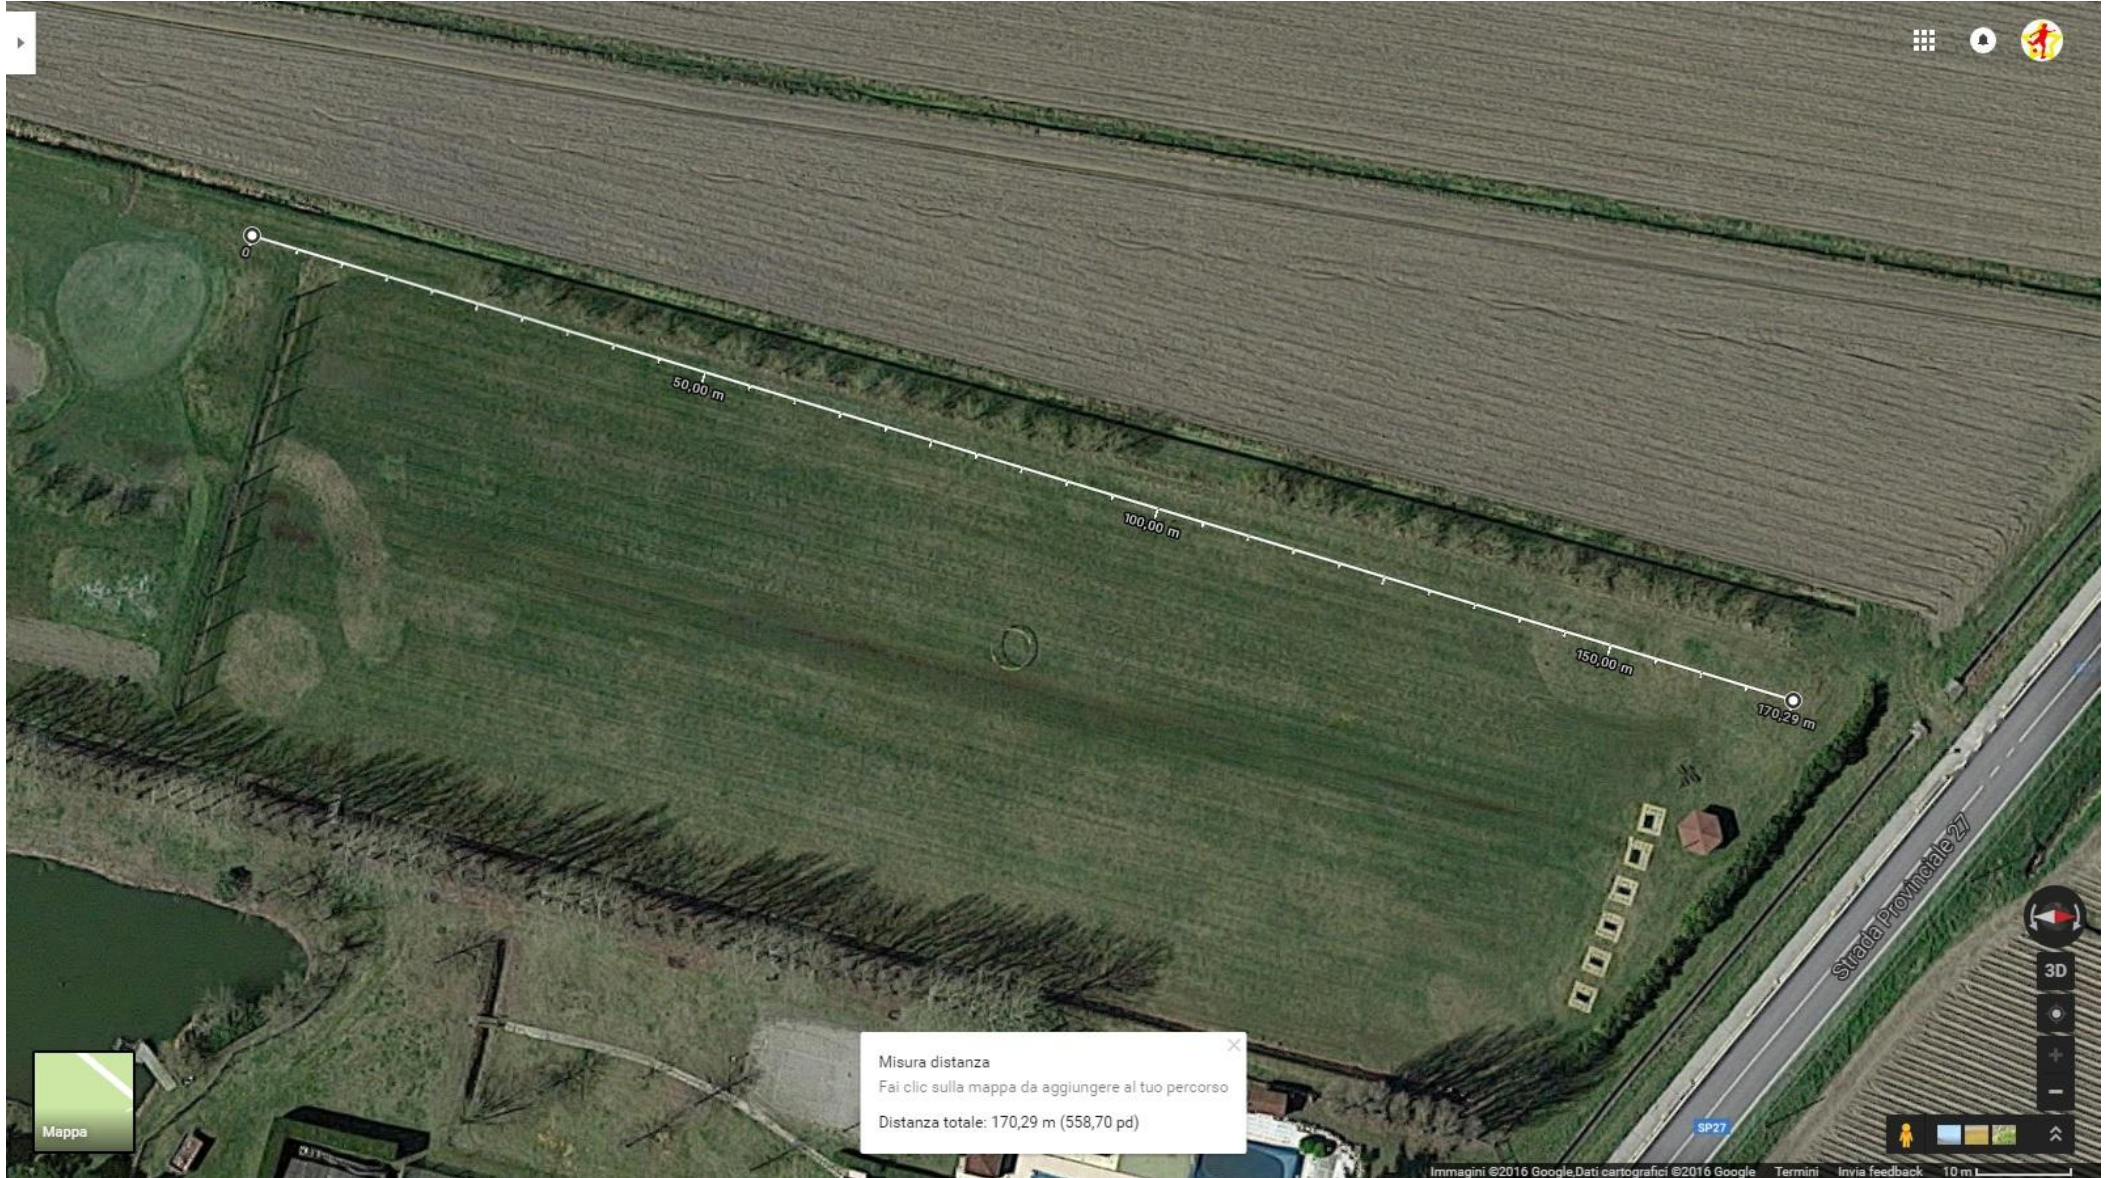

Buca 11 – par 4 di 120 m – Fosso da scavalcare in partenza, laghetto a destra e arrivo prima del laghetto

Buca 12 – par 5 di 150 m – Leggero dog leg sinistro, con fosso da scavalcare in partenza e buca protetta da un fossato che la circonda.

Buca 16 – par 5 di 170 m – Buca dritta con fuori limite a sinistra

Buca 17 – par 4 di 100 m – Buca dritta

Buca 18 – par 3 di 75 m – Buca dritta

Par 36 – 1095 metri

Tracciatura

Buca 1

Buca 2

Buca 3

Buca 12

Buca 13

Buca 14

Buca 15

Buca 16

Buca 17

Buca 18