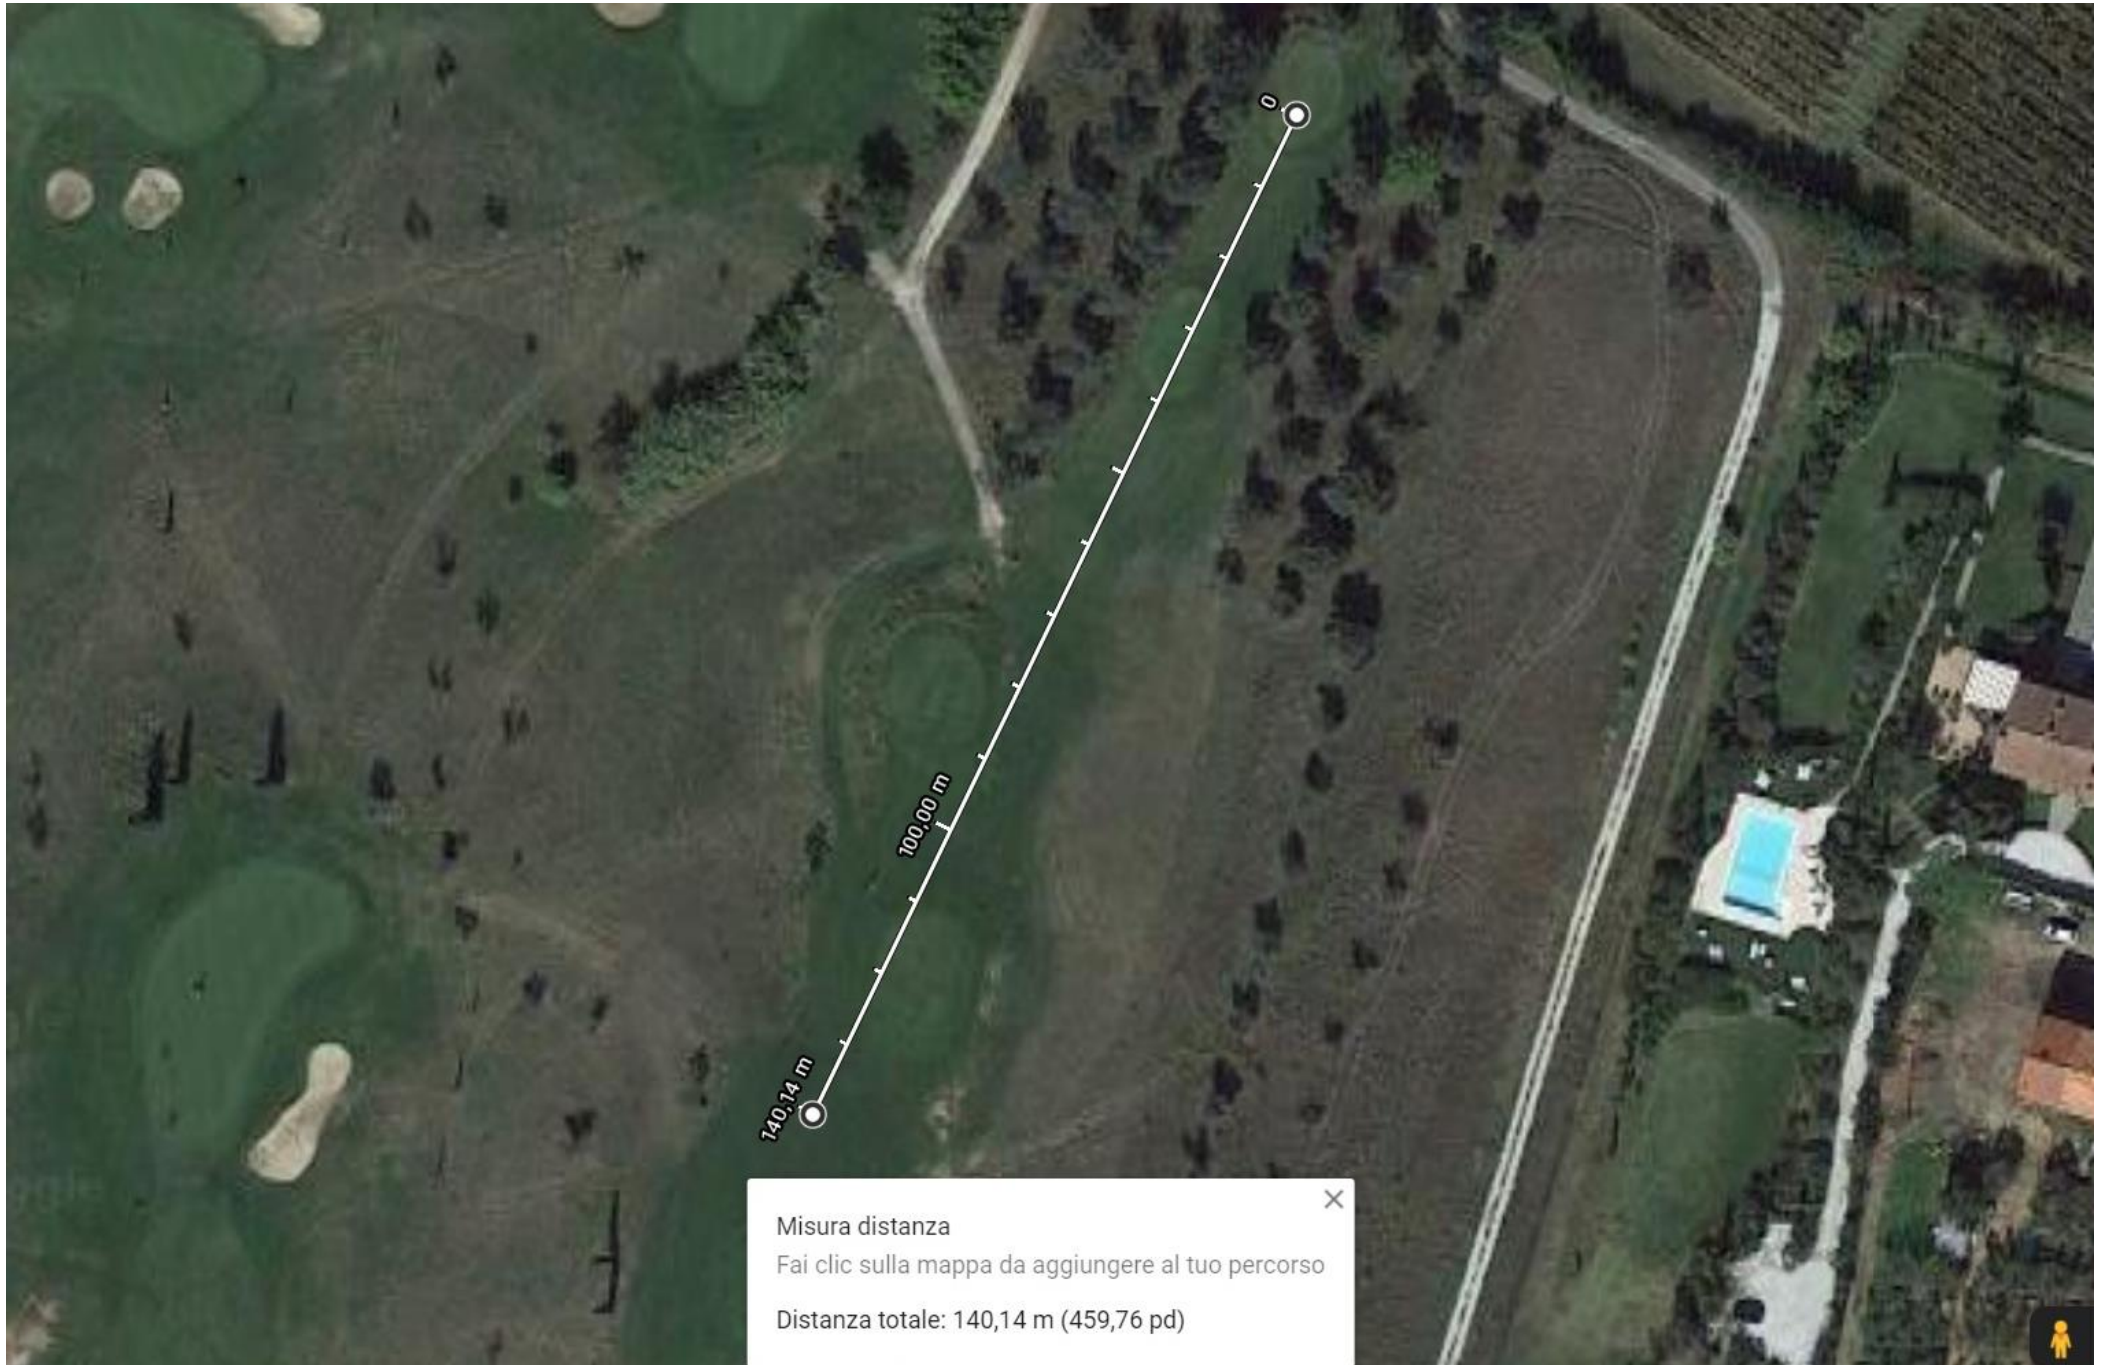

Buca 16 – par 4 di 135 m – Buca posizionata sul fairway, partenza dal tee arretrato con lago sul lato destro

Buca 17 – par 3 di 75 m – Buca con arrivo poco prima dei paletti rossi, partenza dall'alto

Buca 18 – par 5 di 180 m – Prima parte in leggera salita, arrivo in salita sopra i bunker che proteggono il green del Golf (*Partenza avvantaggiata*)

Par 35 – 1155 metri

Tracciato

Buca 1

Buca 2

Buca 3

Buca 4 - Buca 13

Buca 5 - Buca 14

Buca 6 - Buca 15

Buca 7

Buca 8

Buca 9 - Buca 18

Buca 10

Buca 11

Buca 12

Buca 16

Buca 17