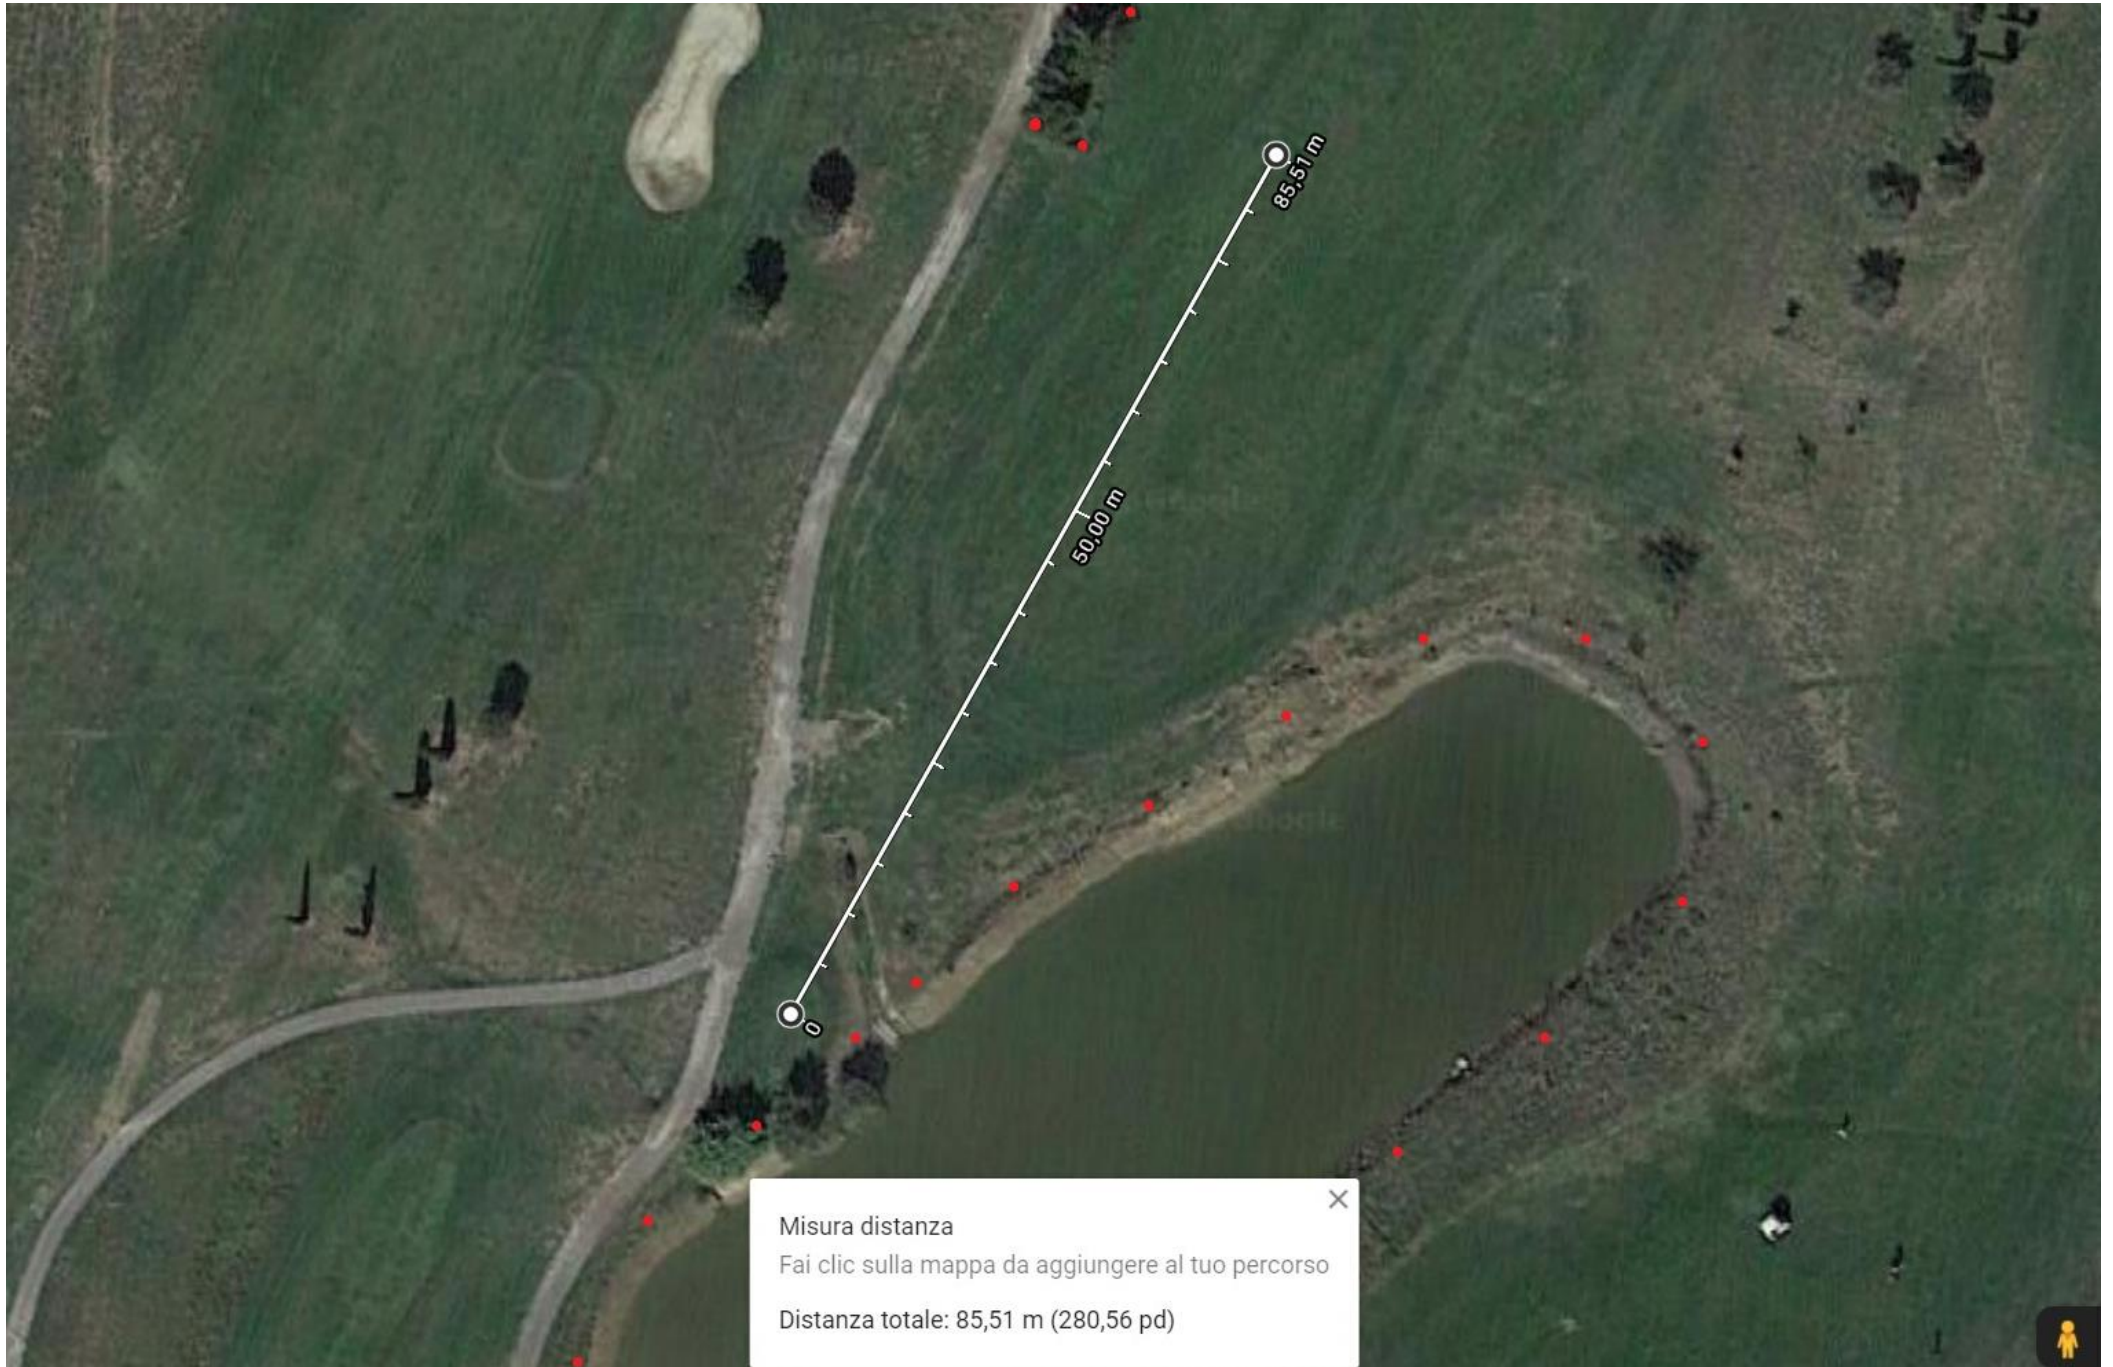

Buca 16 – par 4 di 135 m – Buca posizionata sul fairway, partenza dal tee arretrato con lago sul lato destro

Buca 17 – par 3 di 75 m – Buca con arrivo poco prima dei paletti rossi, partenza dall'alto

Buca 18 – par 5 di 180 m – Prima parte in leggera salita, arrivo in salita sopra i bunker che proteggono il green del Golf (*Partenza avvantaggiata*)

Par 35 – 1155 metri

Tracciato

Buca 1

Buca 2

Buca 3

Buca 4 - Buca 13

Buca 5 - Buca 14

Buca 6 - Buca 15

Buca 7

Buca 8

Buca 9 - Buca 18

Buca 10

Buca 11

Buca 12

Buca 16

Buca 17