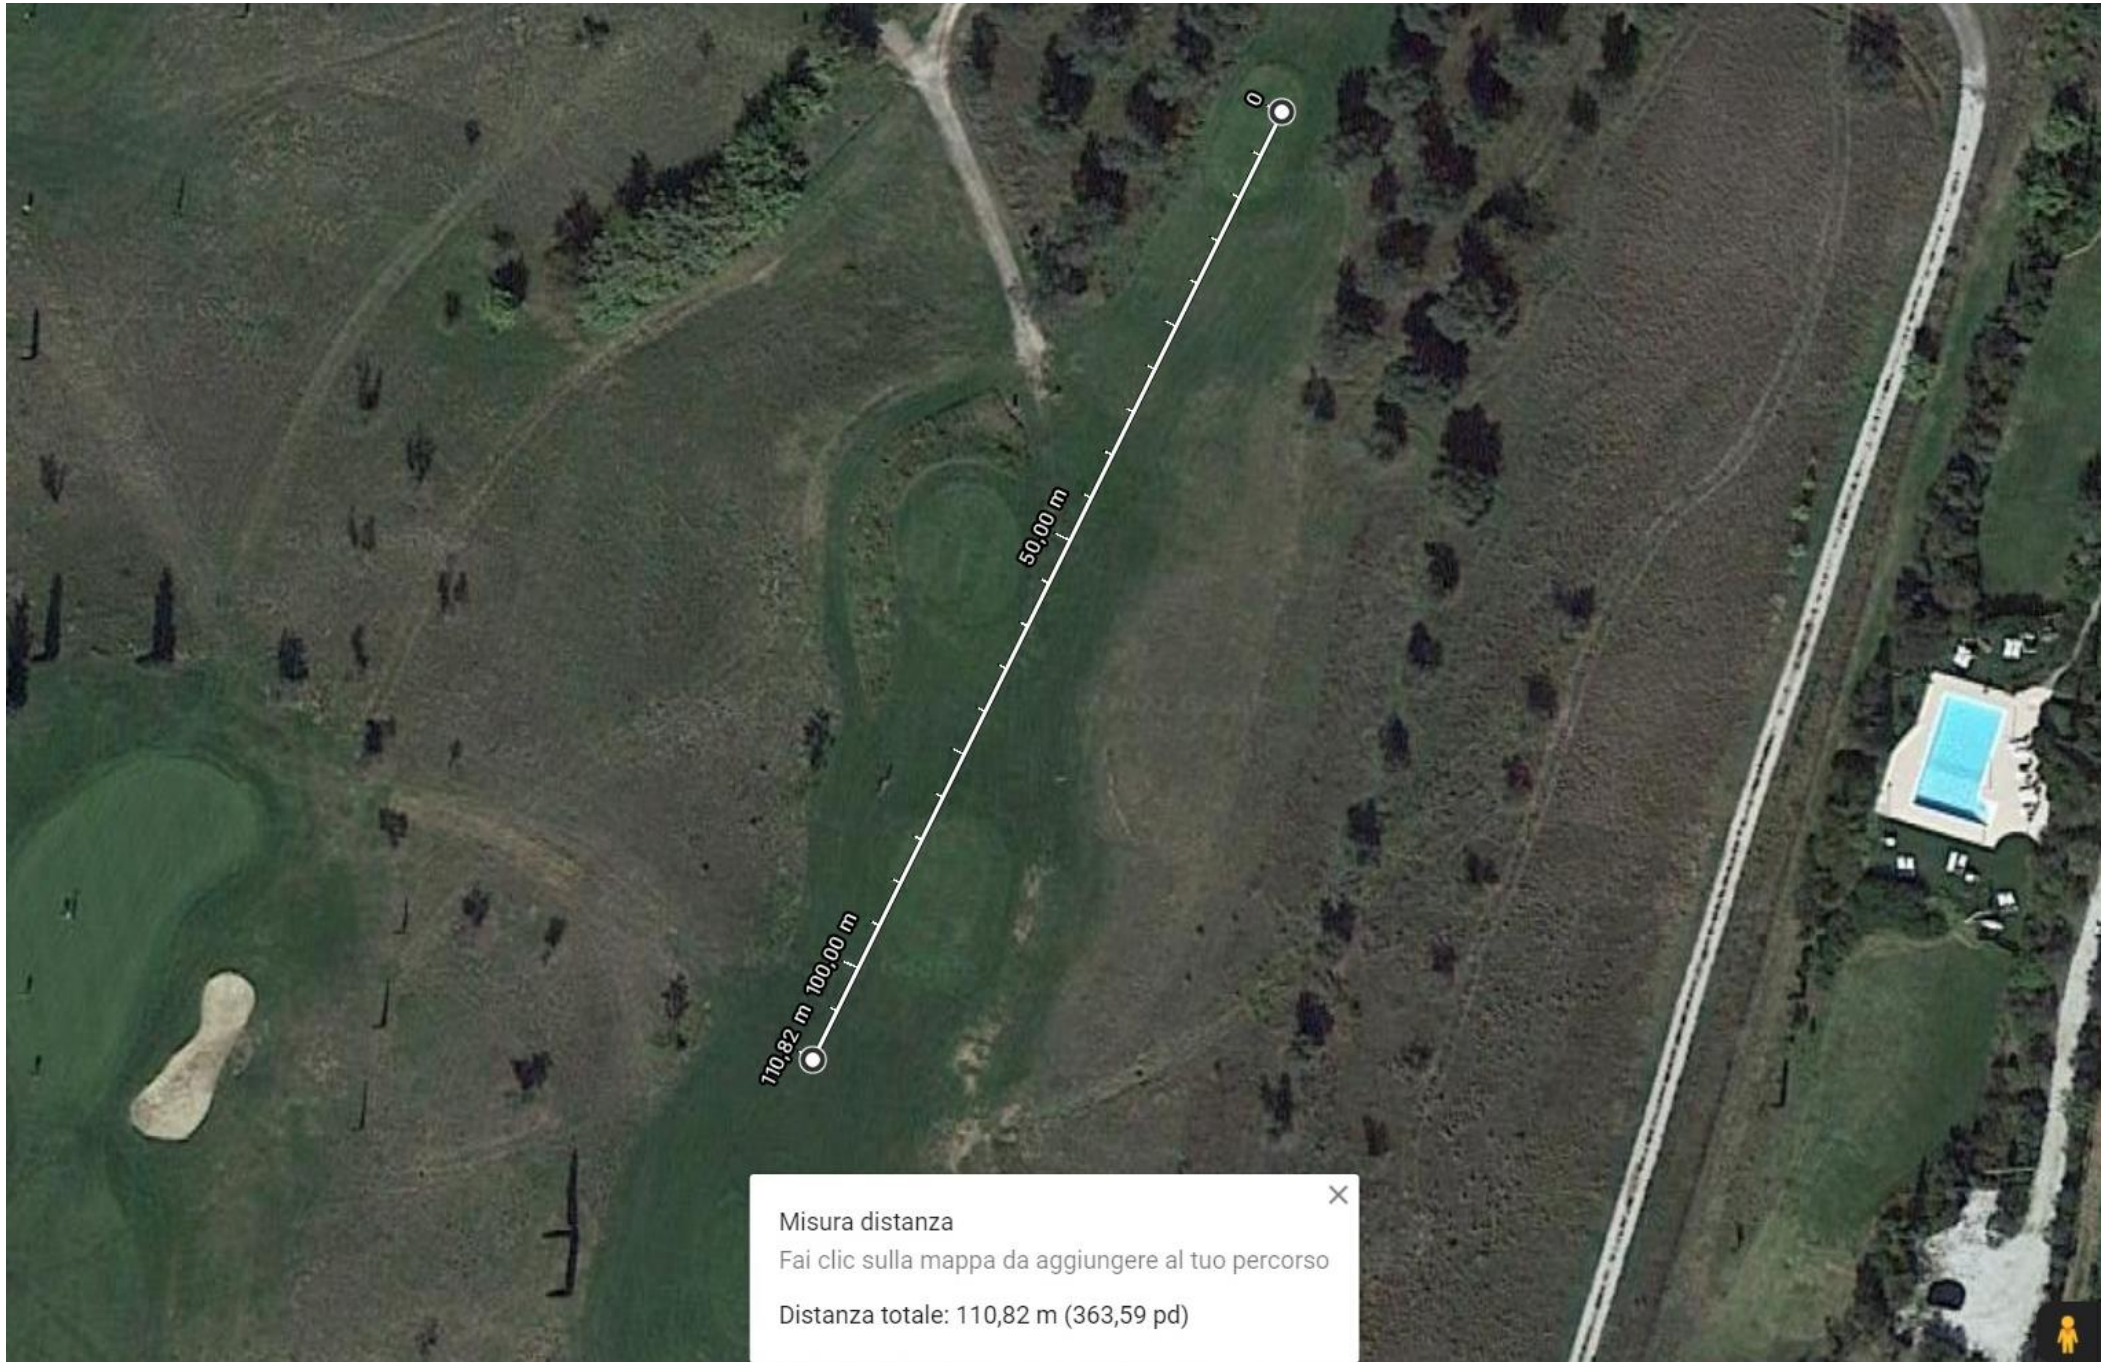

Buca 16 – par 4 di 135 m – Buca posizionata sul fairway, partenza dal tee arretrato con lago sul lato destro

Buca 17 – par 3 di 75 m – Buca con arrivo poco prima dei paletti rossi, partenza dall'alto

Buca 18 – par 5 di 180 m – Prima parte in leggera salita, arrivo in salita sopra i bunker che proteggono il green del Golf (*Partenza avvantaggiata*)

Par 35 – 1155 metri

Tracciato

Buca 1

Buca 2

Buca 3

Buca 4 - Buca 13

Buca 5 - Buca 14

Buca 6 - Buca 15

Buca 7

Buca 8

Buca 9 - Buca 18

Buca 10

Buca 11

Buca 12

Buca 16

Buca 17